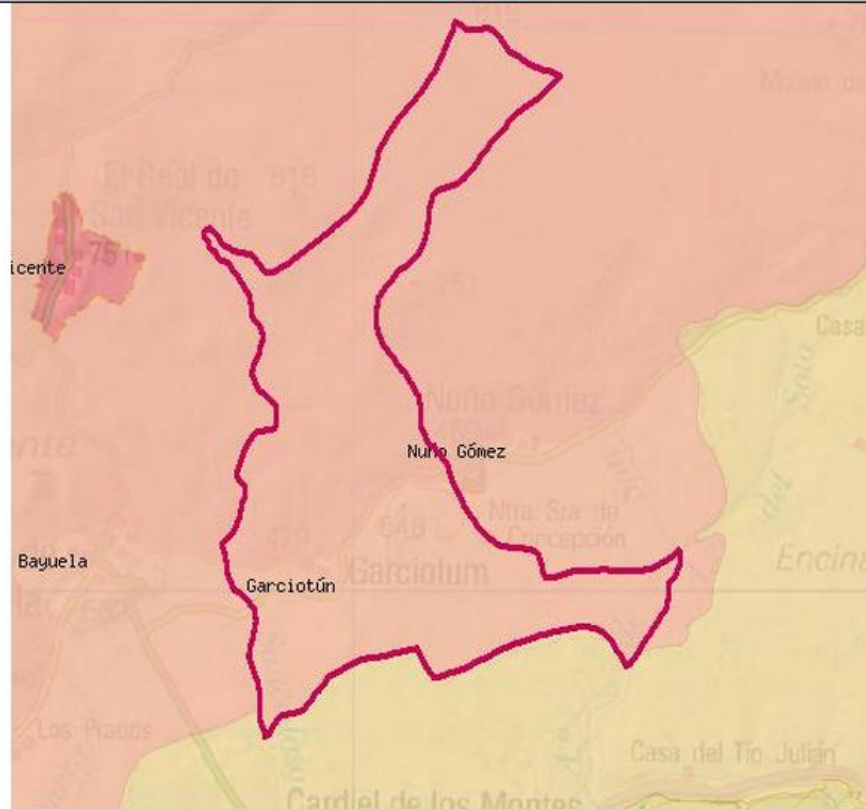

Municipio	Garciotum – Castillo de Bayuela		
Nombre del paseo	Ruta de los Cantos y Puente de los Pilonos		
Ida-vuelta o circular	Circular	Día del paseo	9 de marzo
Longitud del recorrido	10,2 km	Tiempo estimado en movimiento	2 horas y 40 minutos
Dificultad	Fácil		
Fauna	Torcaz, cuco, oropéndola, abejaruco, jilguero, vencejo, gavián, azor, autillo, cárabo, lechuza, águila imperial, águila real, buitre leonado, buitre negro, cigüeña blanca, cigüeña negra, águila perdicera, jabalí, zorro, perdiz roja, mochuelo europeo, cernícalo vulgar, abejaruco, zorzal, lagarto ocelado...		
Flora	Higuera, cantueso, almez, fresno, majuelo, sauce, morera, olmo, encina, olivo, pino, zarza, esparraguera, lentisco, cornicabra, chopo negro, alcornoque, cantueso, retama común, escaramujo, enebro de la miera, acebuche, zumaque, espino negro...		

Enlace del paseo:

<https://es.wikiloc.com/rutas-senderismo/garciotum-castillo-de-bayuela-puente-saucedoso-41949009>

Figuras de protección:

- | | | |
|--|---|--|
| Espacios Naturales Protegidos | Área Crítica: Águila Imperial Ibérica | Área Crítica: Cigüfina Negra |
| Zona Periférica de Protección | Zona de dispersión del Águila Imperial Ibérica | Zona de Importancia de la Cigüfina |
| Espacios Naturales Protegidos en Tramitación | Zona de Importancia del Águila Imperial Ibérica | Área Crítica: Lince |
| Lugares Importancia Comunitaria(LIC) | Área Crítica: Buitre Negro | Zona de Importancia del Lince |
| Zonas Especial Protección Aves(ZEPA) | Zona de Importancia del Buitre | Área Crítica: Flora |
| Área Crítica Águila Perdicera | Zona de Dispersión del Águila Perdicera | |
| Refugios de Fauna | Refugios de Pesca | |

Resultado Geográfico para

COORDENADAS X

COORDENADAS Y

Situación:

Población y Municipio: TOLEDO y GARCOTUN

LUGARES IMPORTANCIA COMUNITARIA (LIC)

ES4250001 SIERRA DE SAN VICENTE Y VALLES DEL TÍETAR Y ALBERCHE

ZONA IMPORTANCIA AGUILA IMPERIAL

ZONA IMPORTANCIA BUITRE

ZONA IMPORTANCIA CIGÜFINA

ZONA DE DISPERSIÓN ÁGUILA PERDICERA