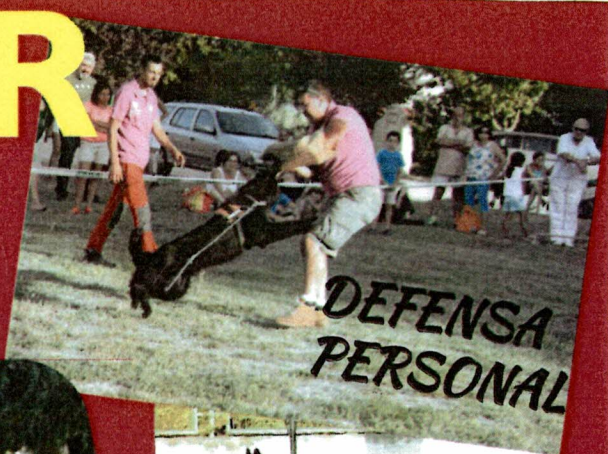

# MASTER SHOW CANINO

Ayuntamiento de Cervera de Pisuerga

LUGAR	DIA	HORA
CERVERA DE PISUERGA	16-Agosto Plaza Mayor	18:00

INTERVIENE N:

residencia canina ramos  
620 940 612  
www.residenciacaninaramos.es

**BALUCAN**  
Adiestramiento Canino  
608 367 247  
www.balucan.es