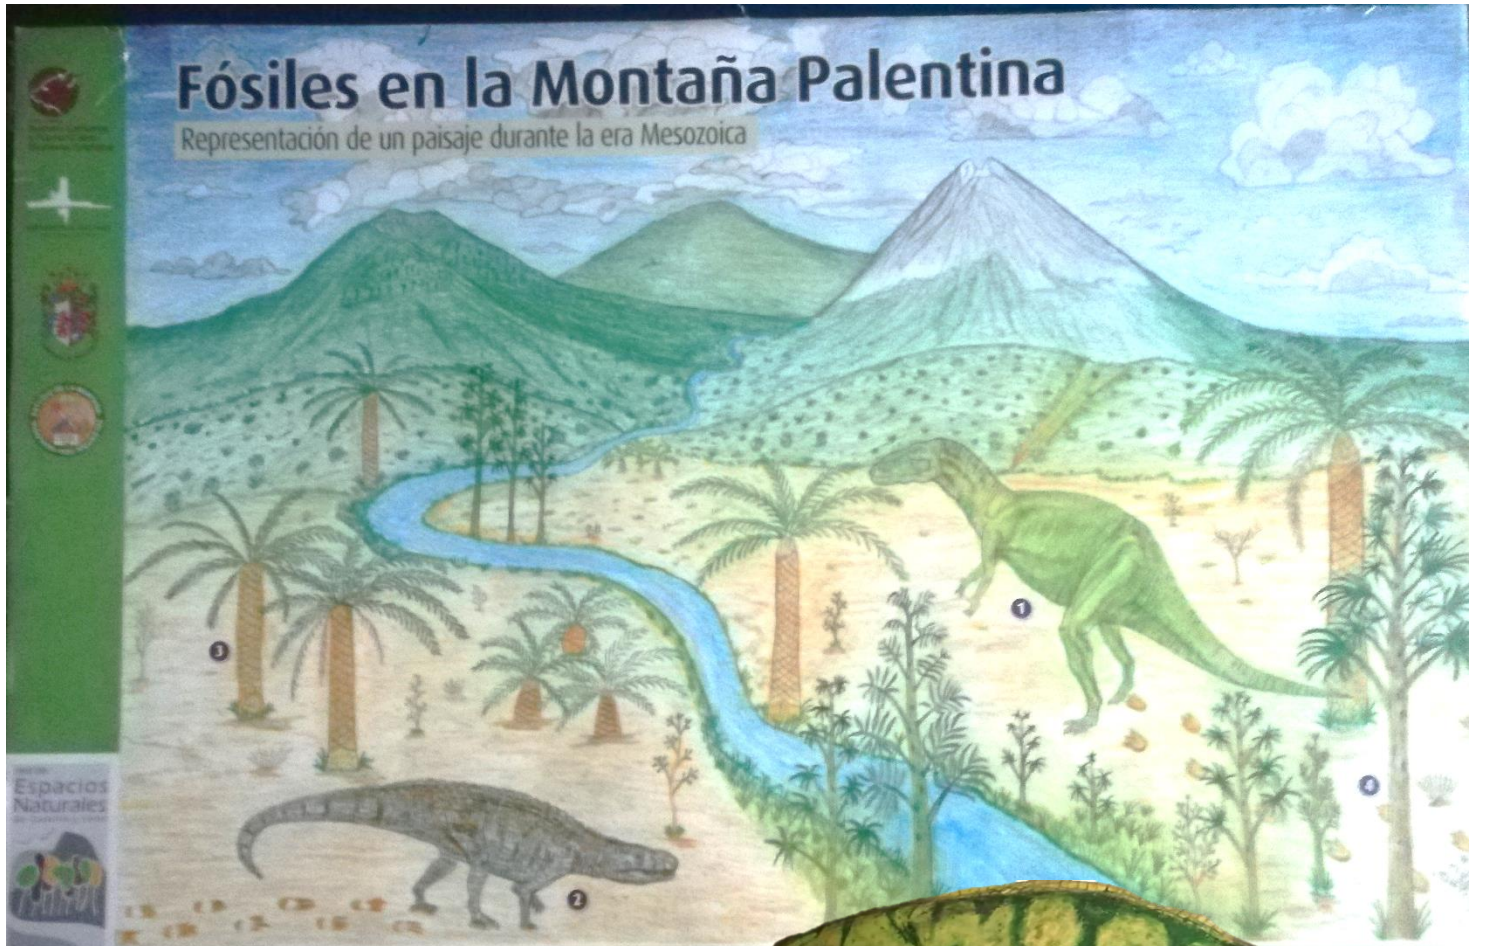

EXPOSICIÓN

“HISTORIA NATURAL Y GEOLÓGICA” DE LA PROVINCIA DE PALENCIA

COLECCIÓN PARTICULAR DE
BRUNO JESÚS ALONSO "SUSI"

EXPOSICION PERMANENTE
CALLE PEÑA REDONDA (BARRIO DEL CASTILLO)
Cervera de Pisuerga

SÁBADOS y DOMINGOS