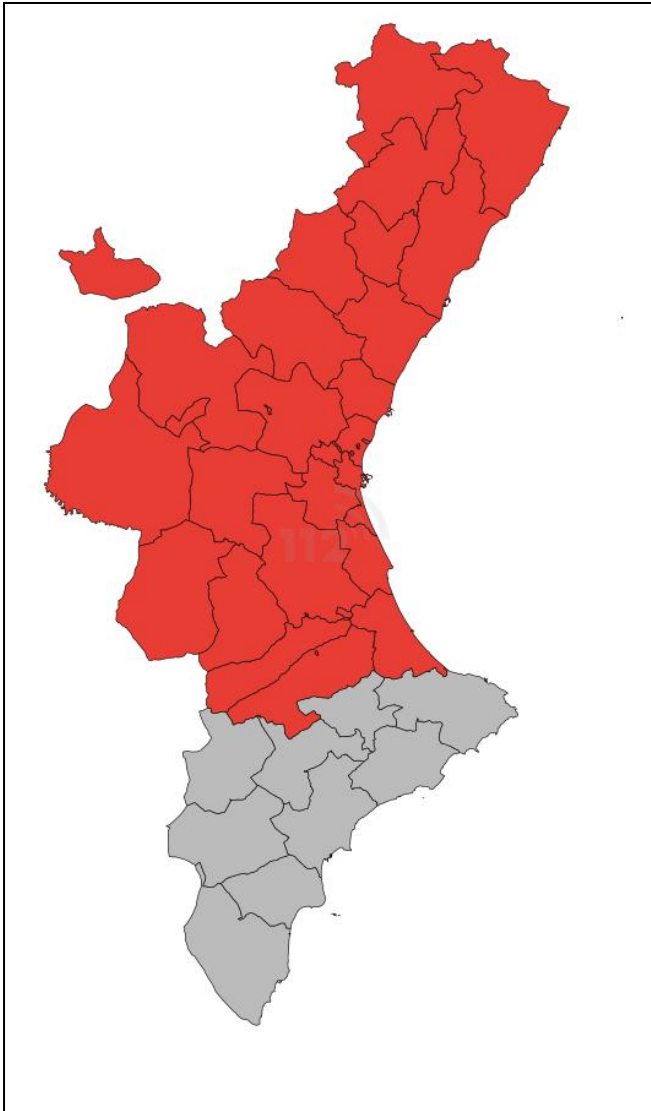

01/11/2024

HORA:12:20

EMERGENCIAS

Comarcas y municipios en
situación de emergencia ■

ALERTAS ACTIVAS

Riesgo bajo ■
Riesgo importante ■
Riesgo extremo ■

COMENTARIO ADICIONAL:

La emergencia Situación 2 en toda la provincia de Castellón es por la crecida de los caudales en el rio Cèrvol, rio Cuevas, Rambla de la Viuda y barrancos de la Serra d'Irta.
Se mantiene la emergencia situación 2 en la provincia de Valencia.
Los chubascos vendrán acompañados de posibles tormentas.
Las alertas están vigentes para el día de hoy.