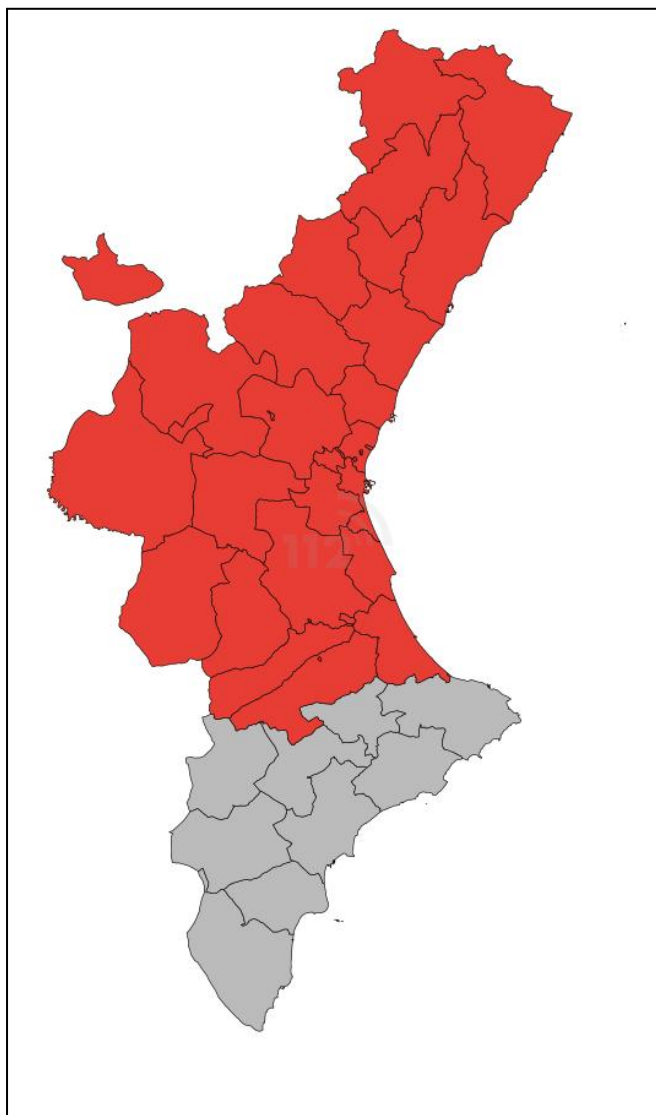

01/11/2024

HORA:12:20

EMERGÈNCIES

Comarques i municipis en
situació d'emergència ■

ALERTES ACTIVES

Risc baix ■
Risc important ■
Risc extrem ■

COMENTARI ADDICIONAL:

L'emergència Situació 2 en toda la província en Castelló es por la pujada dels caudals en la riu Cèrvol, el riu Cuevas, Rambla de la Viuda i barrancs de la Serra d'Irta.
Es manté l'emergència situació 2 en toda la província de València.
Els ruixats vindran acompanyats de possibles tempestes.
Els avisos estaràn vigents al llarg de tot el dia de hui.