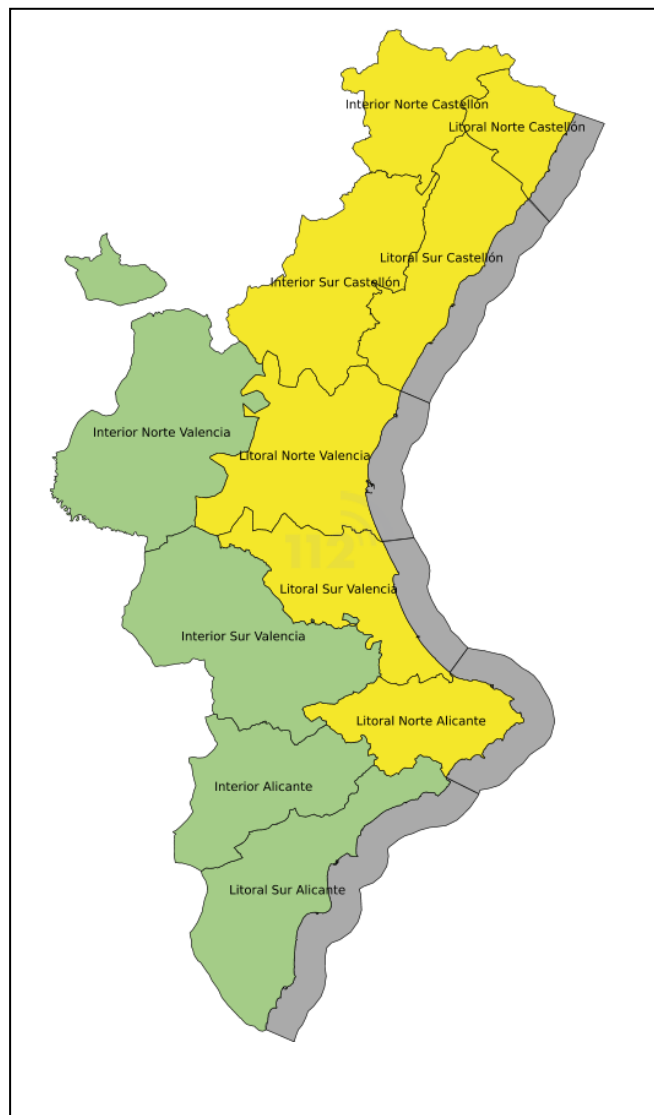

VALENCIA

- ALERTA POR LLUVIAS NIVEL AMARILLO EN TODO EL LITORAL.

ALICANTE

- ALERTA POR LLUVIAS NIVEL AMARILLO EN LITORAL NORTE

EMERGENCIAS

CASTELLÓN

- EMERGENCIA SITUACIÓN 2 POR INUNDACIONES EN TODA LA PROVINCIA

VALENCIA

- EMERGENCIA SITUACIÓN 2 POR INUNDACIONES EN TODA LA PROVINCIA

.....
(*) ALERTAS POR RIESGOS NIVEL AMARILLO: El peligro es bajo, pero los bienes y la población vulnerables o en zonas expuestas a los fenómenos meteorológicos adversos podrían sufrir algún impacto. Se aconseja que permanezcan atentos a las actualizaciones que se realicen.

- Fi ALERTA PER PLUGES NIVELL TARONJA EN L'INTERIOR NORD I TOT EL LITORAL
- ALERTA PER PLUGES NIVELL GROC EN TOTA LA PROVINCIA
- ALERTA PER TEMPESTES NIVELL GROC EN TOTA LA PROVINCIA

VALÈNCIA

- ALERTA PER PLUGES NIVELL GROC EN TOT EL LITORAL

01/11/2024

HORA:12:20

EMERGÈNCIES

Comarques i municipis en
situació d'emergència ■

ALERTES ACTIVES

Risc baix ■
Risc important ■
Risc extrem ■

COMENTARI ADDICIONAL:

L'emergència Situació 2 en toda la província en Castelló es por la pujada dels caudals en la riu Cèrvol, el riu Cuevas, Rambla de la Viuda i barrancs de la Serra d'Irta.
Es manté l'emergència situació 2 en toda la província de València.
Els ruixats vindran acompanyats de possibles tempestes.
Els avisos estaràn vigents al llarg de tot el dia de hui.