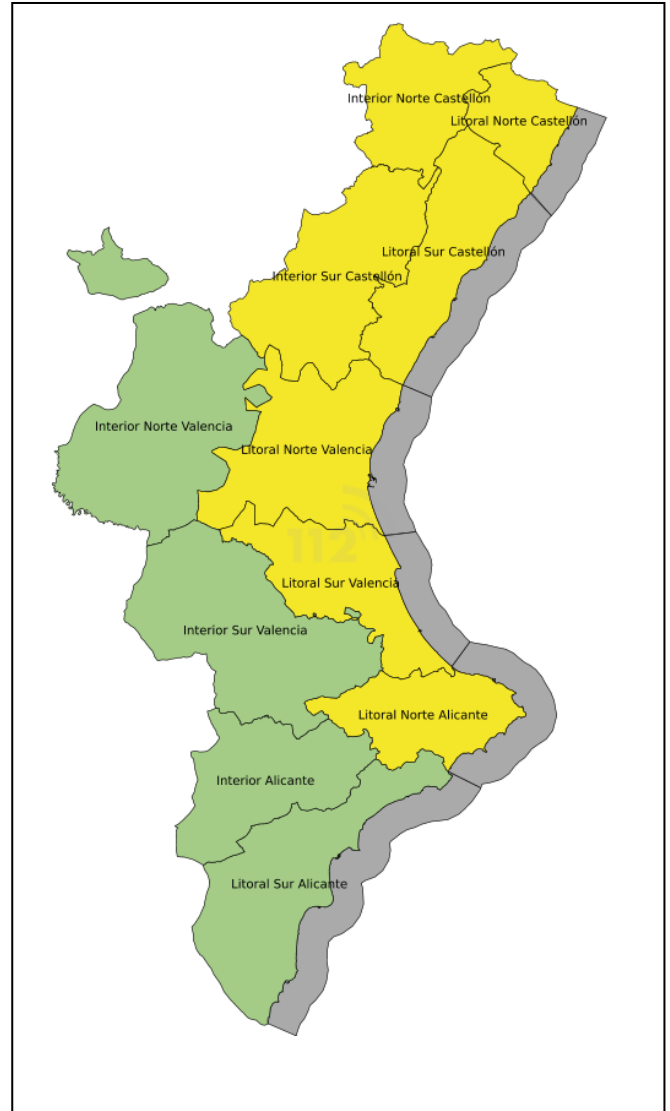

01/11/2024

HORA:12:20

EMERGENCIAS

Comarcas y municipios en
situación de emergencia ■

ALERTAS ACTIVAS

Riesgo bajo ■
Riesgo importante ■
Riesgo extremo ■

COMENTARIO ADICIONAL:

La emergencia Situación 2 en toda la provincia de Castellón es por la crecida de los caudales en el rio Cèrvol, rio Cuevas, Rambla de la Viuda y barrancos de la Serra d'Irta.
Se mantiene la emergencia situación 2 en la provincia de Valencia.
Los chubascos vendrán acompañados de posibles tormentas.
Las alertas están vigentes para el día de hoy.

- Fi ALERTA PER PLUGES NIVELL TARONJA EN L'INTERIOR NORD I TOT EL LITORAL
- ALERTA PER PLUGES NIVELL GROC EN TOTA LA PROVINCIA
- ALERTA PER TEMPESTES NIVELL GROC EN TOTA LA PROVINCIA

VALÈNCIA

- ALERTA PER PLUGES NIVELL GROC EN TOT EL LITORAL