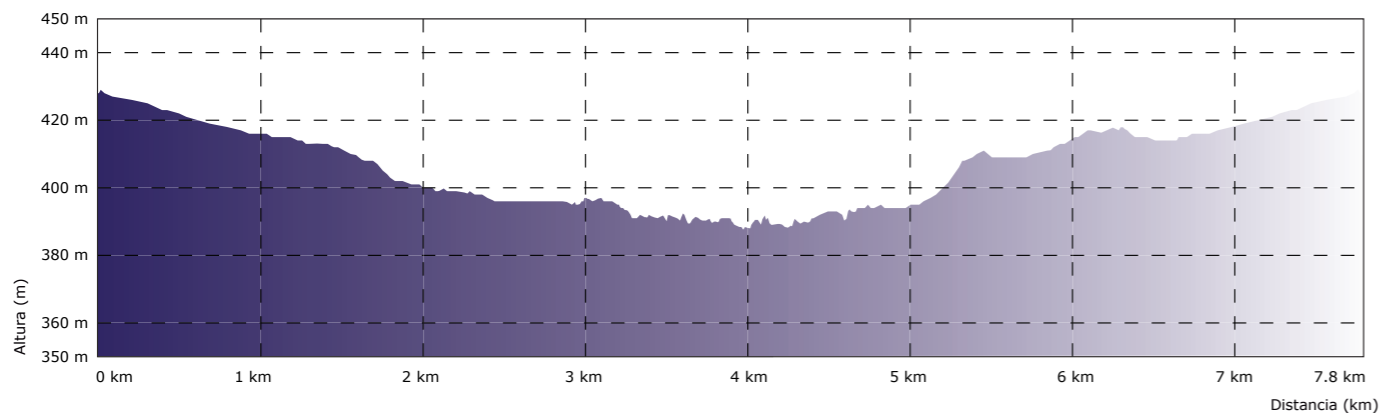

# SENDERO DEL TIÉTAR BUENAVENTURA

### Perfil altitudinal

Longitud: 7,8 km  
 Tiempo estimado: 1 h 45 min  
 Altitud máxima: 424 m  
 Altitud mínima: 389 m  
 Desnivel positivo: 51m  
 Desnivel negativo: 51 m