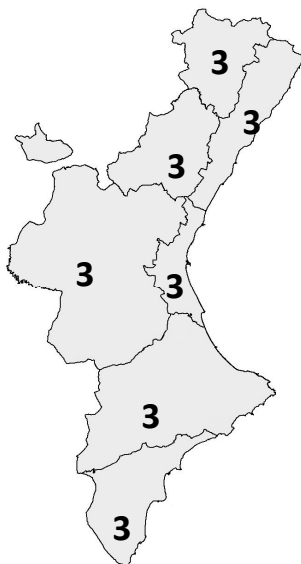

NIVEL DE PREEMERGENCIA		NIVELL DE PREEMERGÈNCIA
RIESGO BAJO/MEDIO	1	RISC BAIX/MITJÀ
RIESGO ALTO	2	RISC ALT
RIESGO EXTREMO	3	RISC EXTREM

TORMENTAS SECAS		TEMPESTES SEQUES
PROBABLES	P	PROBABLES
ALTO RIESGO	A	ALT RISC