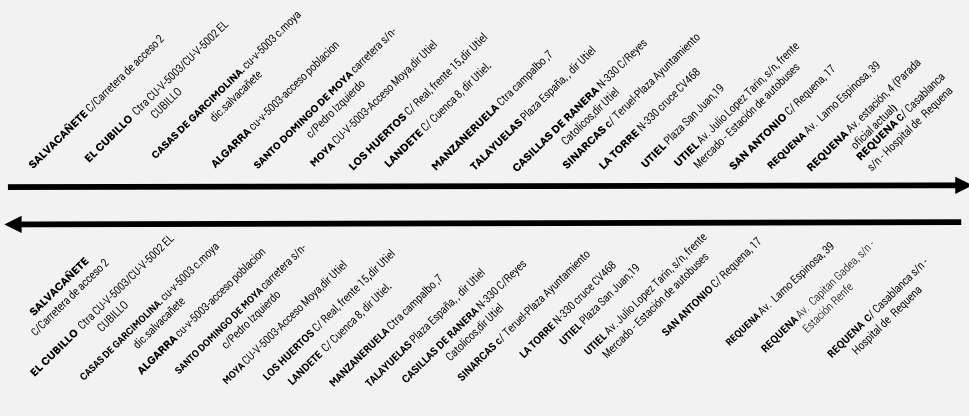

# Transport Públic Generalitat Valenciana

LÍNEA 420a. SALVACAÑETE- LANDETE- UTIEL- REQUENA

## HORARIOS

Horario actualizado a fecha 22/08/2024

POBLACION	LUNES A VIERNES	DOMINGOS Y
	LABORABLES	FESTIVOS
Salvacañete	6:45	15:00
El cubillo	6:55	20:15
Algarra	7:05	15:20
Casas de Garcimolina	7:10	15:25
Sto Domingo de Moya	7:15	15:30
Moya	7:20	15:35
Los Huertos	7:25	15:40
Landete	7:30	15:45
Manzaneruella	7:37	15:52
Talayuelas	7:47	16:02
Casillas Ranera	7:57	16:12
Sinarcas	8:07	16:22
La Torre	8:17	16:32
Utiel	8:30	16:45
Utiel	8:32	16:47
San antonio	8:42	16:57
Requena	8:48	17:03
Requena	8:50	17:05
Requena-Hospital	8:55	17:10