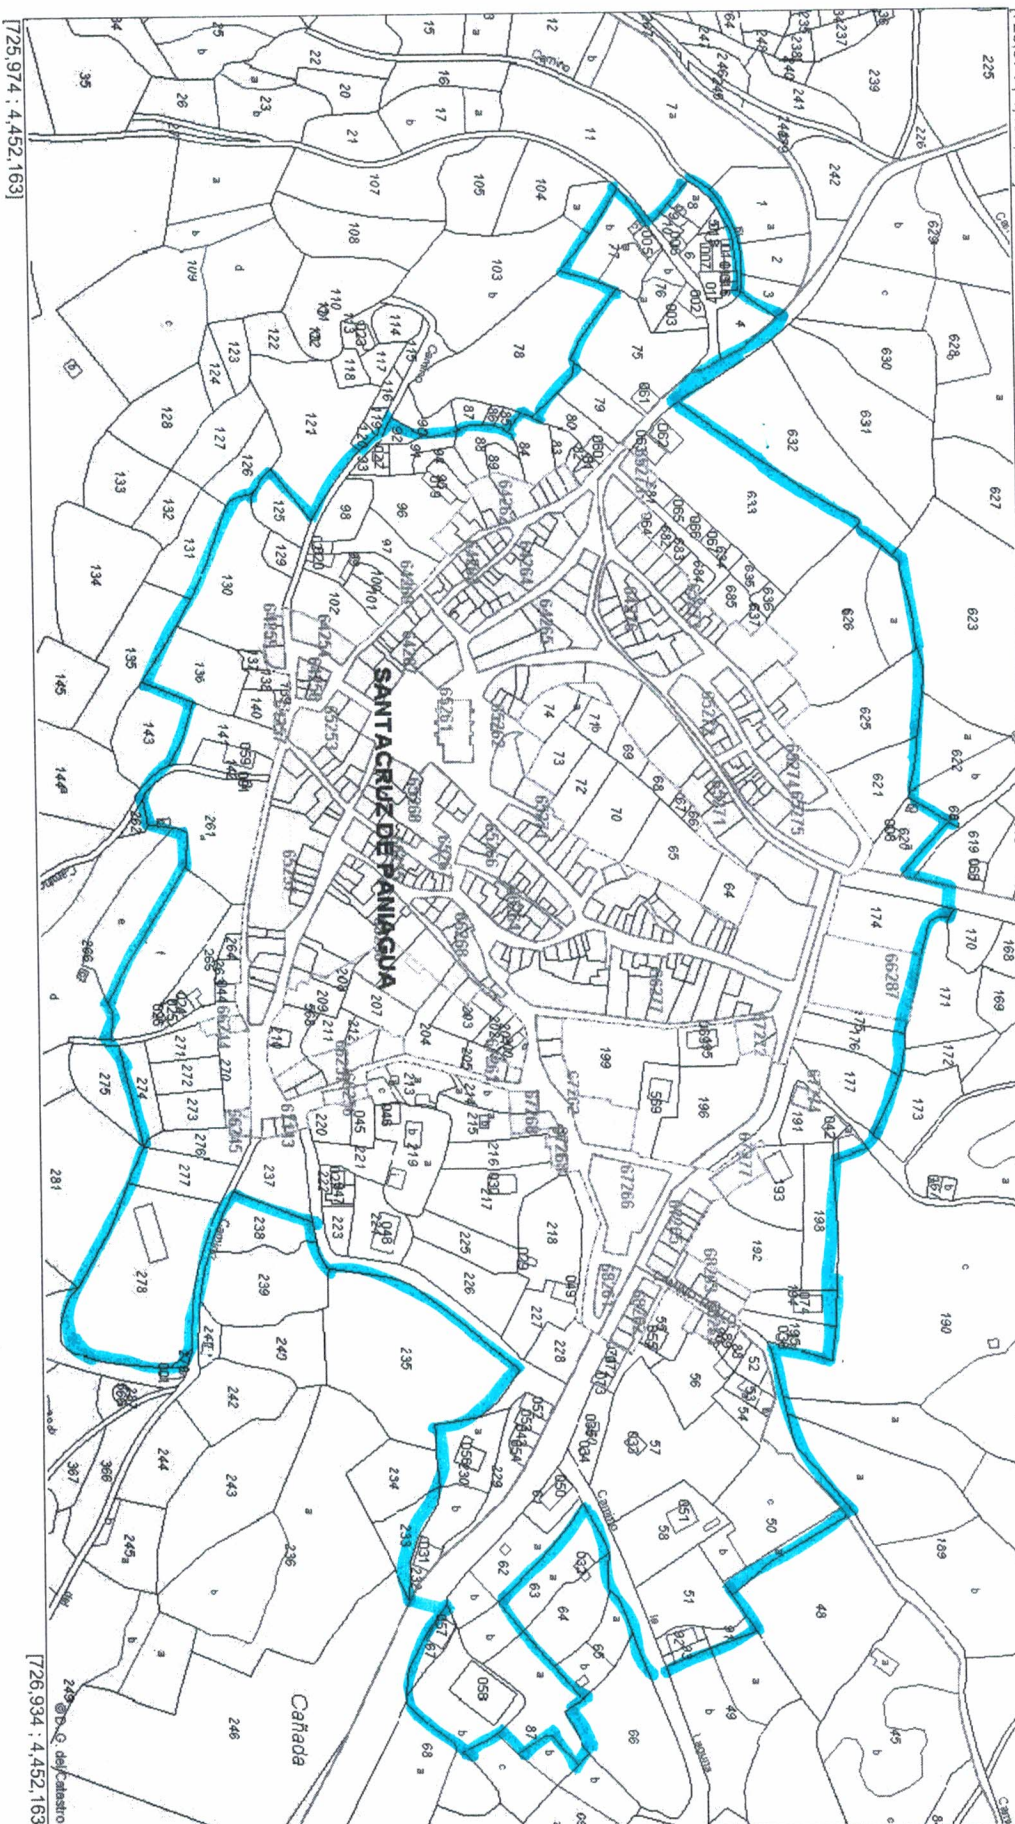

# Provincia de CÁCERES

## Municipio de SANTA CRUZ DE PANIAGUA

Coordenadas U.T.M. Huso: 29 ETRS89

ESCALA 1:4.000

725.974 : 4.452.683

### CARTOGRAFÍA CATASTRAL

726.934 : 4.452.683

725.974 : 4.452.163

726.934 : 4.452.163

Coordenadas del centro: X = 726.454 Y = 4.452.423

Este documento no es una certificación catastral

© Dirección General del Catastro 18/05/23

© D. G. del Catastro  
[728,905 ; 4.455,303]

Coordenadas del centro: X = 728,425 Y = 4,455,563

Este documento no es una certificación catastral

© Dirección General del Catastro 18/05/23