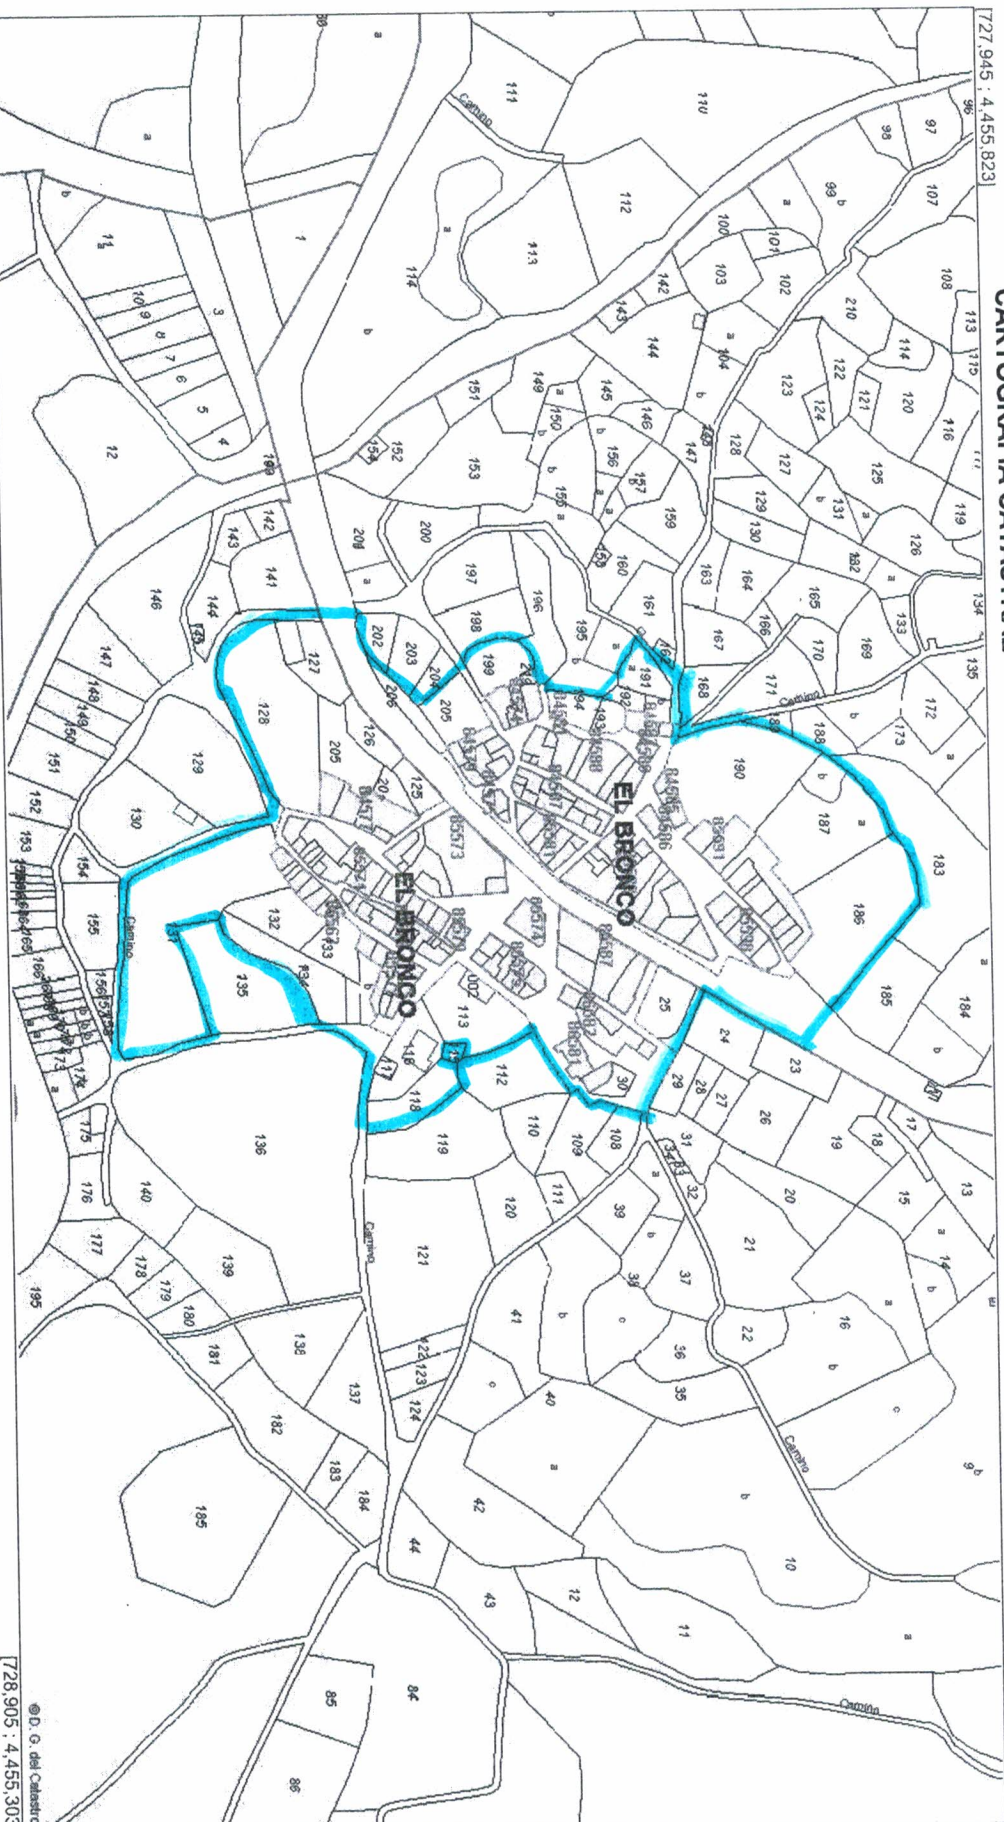

# Provincia de CÁCERES

### CARTOGRAFÍA CATASTRAL

726.934 : 4.452.683

725.974 : 4.452.163

726.934 : 4.452.163

Coordenadas del centro: X = 726.454 Y = 4.452.423

Este documento no es una certificación catastral

© Dirección General del Catastro 18/05/23

### CARTOGRAFÍA CATASTRAL

Provincia de CÁCERES  
Municipio de SANTA CRUZ DE PANIAGUA  
Coordenadas U.T.M. Huso: 29 ETRS89  
ESCALA 1:4.000

[727,945 ; 4.455,823]

[728,905 ; 4.455,823]

[727,945 ; 4.455,303]

© D. G. del Catastro  
[728,905 ; 4.455,303]

Coordenadas del centro: X = 728,425 Y = 4,455,563

Este documento no es una certificación catastral

© Dirección General del Catastro 18/05/23