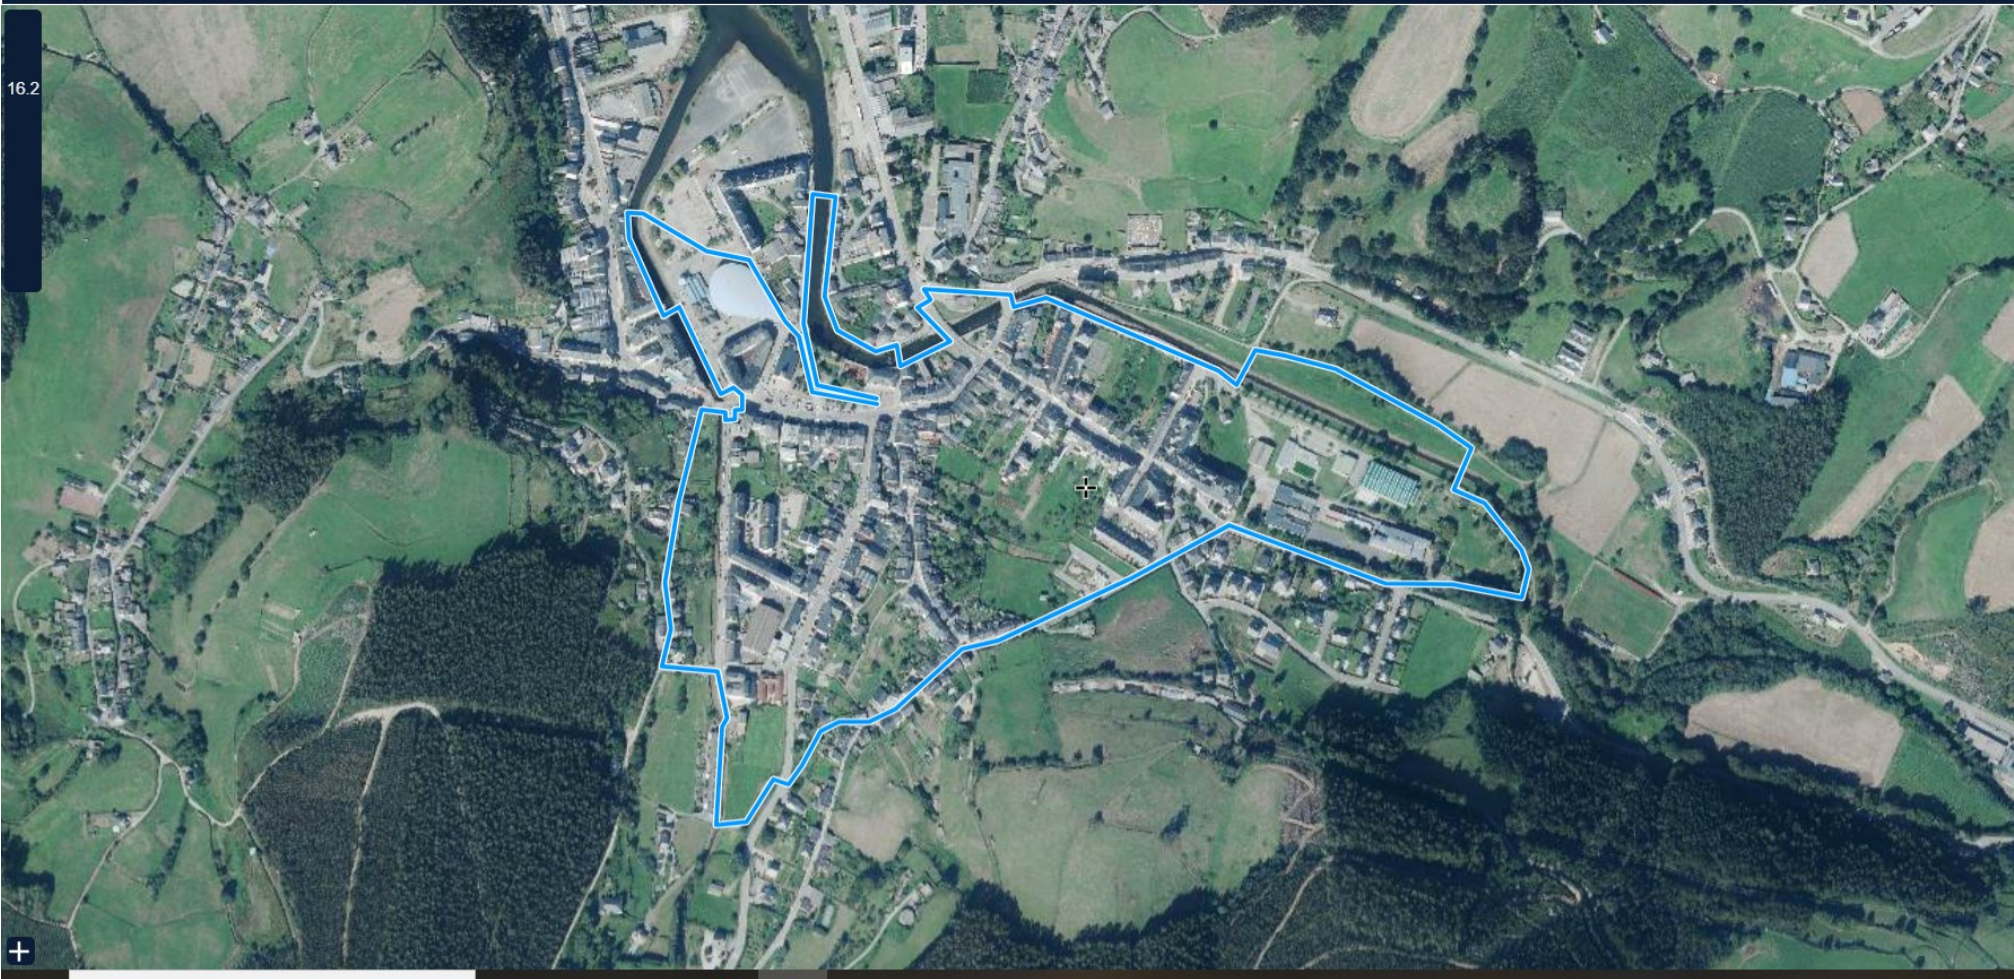

Longitud: 3.87 km

16.2

+