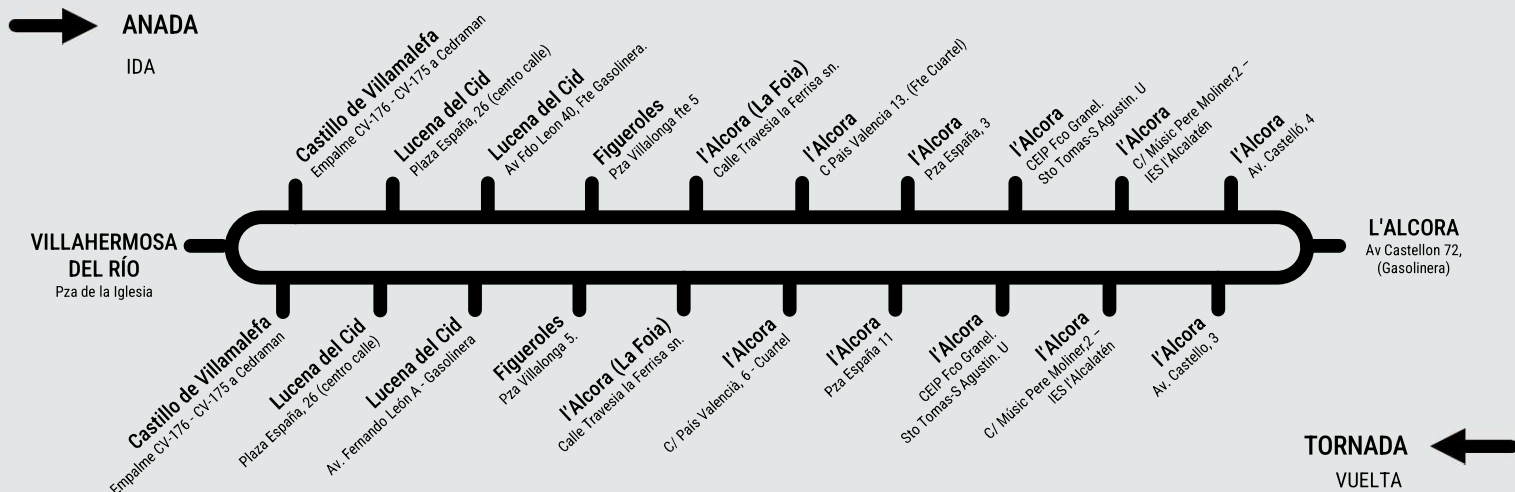

Transport Públic Generalitat Valenciana

LÍNEA 333: VILLAHERMOSA DEL RÍO - L'ALCORA

HORARI / HORARIO

DILLUNS A DISSABTES: Tot l'any / LUNES A SÁBADOS: Todo el año

HORARIS ACTUALITZATS A 11/02/2025

HORARIOS ACTUALIZADOS EL 11/02/2025

ANADA / IDA

	DILLUNS A DIVENDRES LECTIUS / LUNES A VIERNES LECTIVOS	DILLUNS A DIVENDRES NO LECTIUS / LUNES A VIERNES NO LECTIVOS	DISSABTES LABORABLES / SÁBADOS LABORABLES
VILLAHERMOSA DEL RÍO	6:45	6:45	6:15
CASTILLO DE VILLAMALEFA	6:57	6:57	6:27
LUCENA DEL CID	7:25	7:25	6:55
FIGUEROLES	7:35	7:35	7:05
L'ALCORA	7:50	7:50	7:20

TORNADA / VUELTA

	DILLUNS A DIVENDRES LECTIUS / LUNES A VIERNES LECTIVOS	DILLUNS A DIVENDRES NO LECTIUS / LUNES A VIERNES NO LECTIVOS	DISSABTES LABORABLES / SÁBADOS LABORABLES
L'ALCORA	14:50	14:56	14:11
FIGUEROLES	15:05	15:11	14:26
LUCENA DEL CID	15:15	15:21	14:36
CASTILLO DE VILLAMALEFA	15:42	15:48	15:03
VILLAHERMOSA DEL RÍO	15:55	16:01	15:16