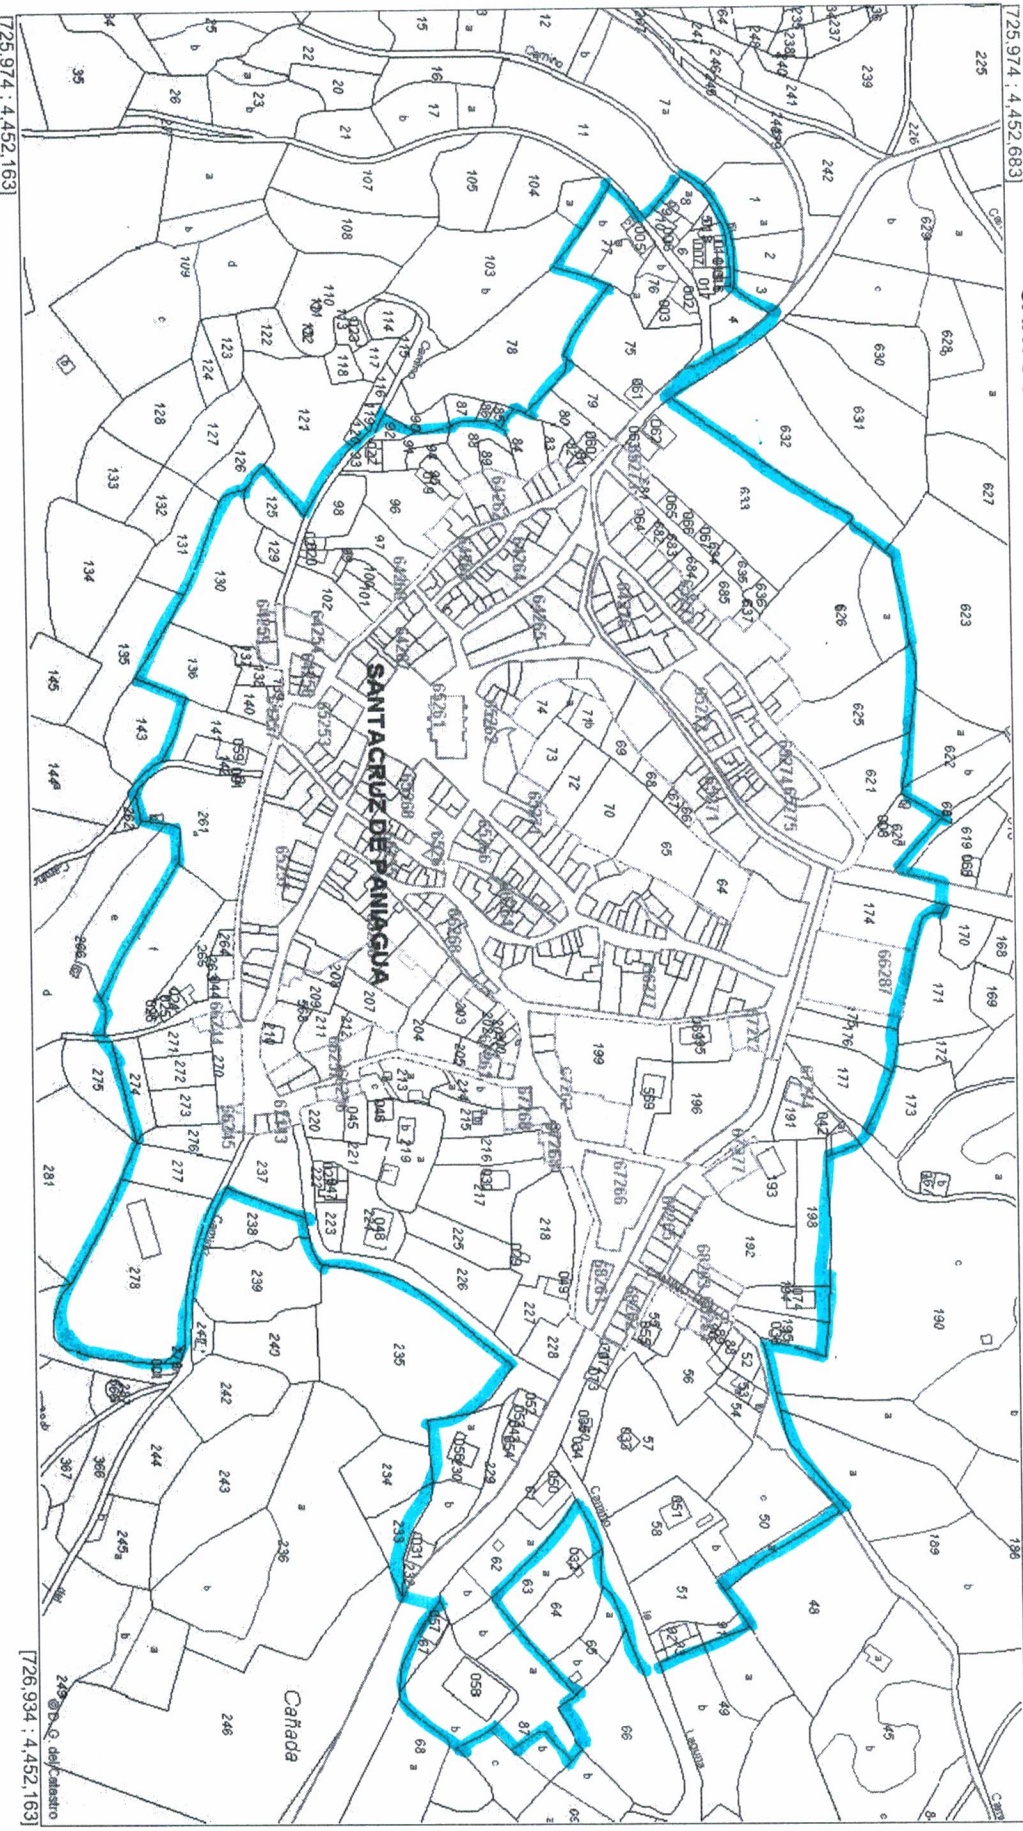

GOBIERNO DE ESPAÑA

MINISTERIO DE HACIENDA Y FUNCIÓN PÚBLICA

SECRETARÍA DE ESTADO DE HACIENDA

DIRECCIÓN GENERAL DEL CATASTRO

Sede Electrónica del Catastro

CARTOGRAFÍA CATASTRAL

725.974 : 4.452.683

726.934 : 4.452.683

Provincia de CÁCERES
Municipio de SANTA CRUZ DE PANIAGUA

Coordenadas U.T.M. Huso: 29 ETRS89

ESCALA 1:4.000

725.974 : 4.452.163

726.934 : 4.452.163

Coordenadas del centro: X = 726.454 Y = 4.452.423

Este documento no es una certificación catastral

© Dirección General del Catastro 18/05/23

Sede Electrónica del Catastro

Provincia de CÁCERES
Municipio de SANTA CRUZ DE PANIAGUA
Coordenadas U.T.M. Huso: 29 ETRS89
ESCALA 1:4,000

Coordenadas del centro: X = 728,425 Y = 4,455,563