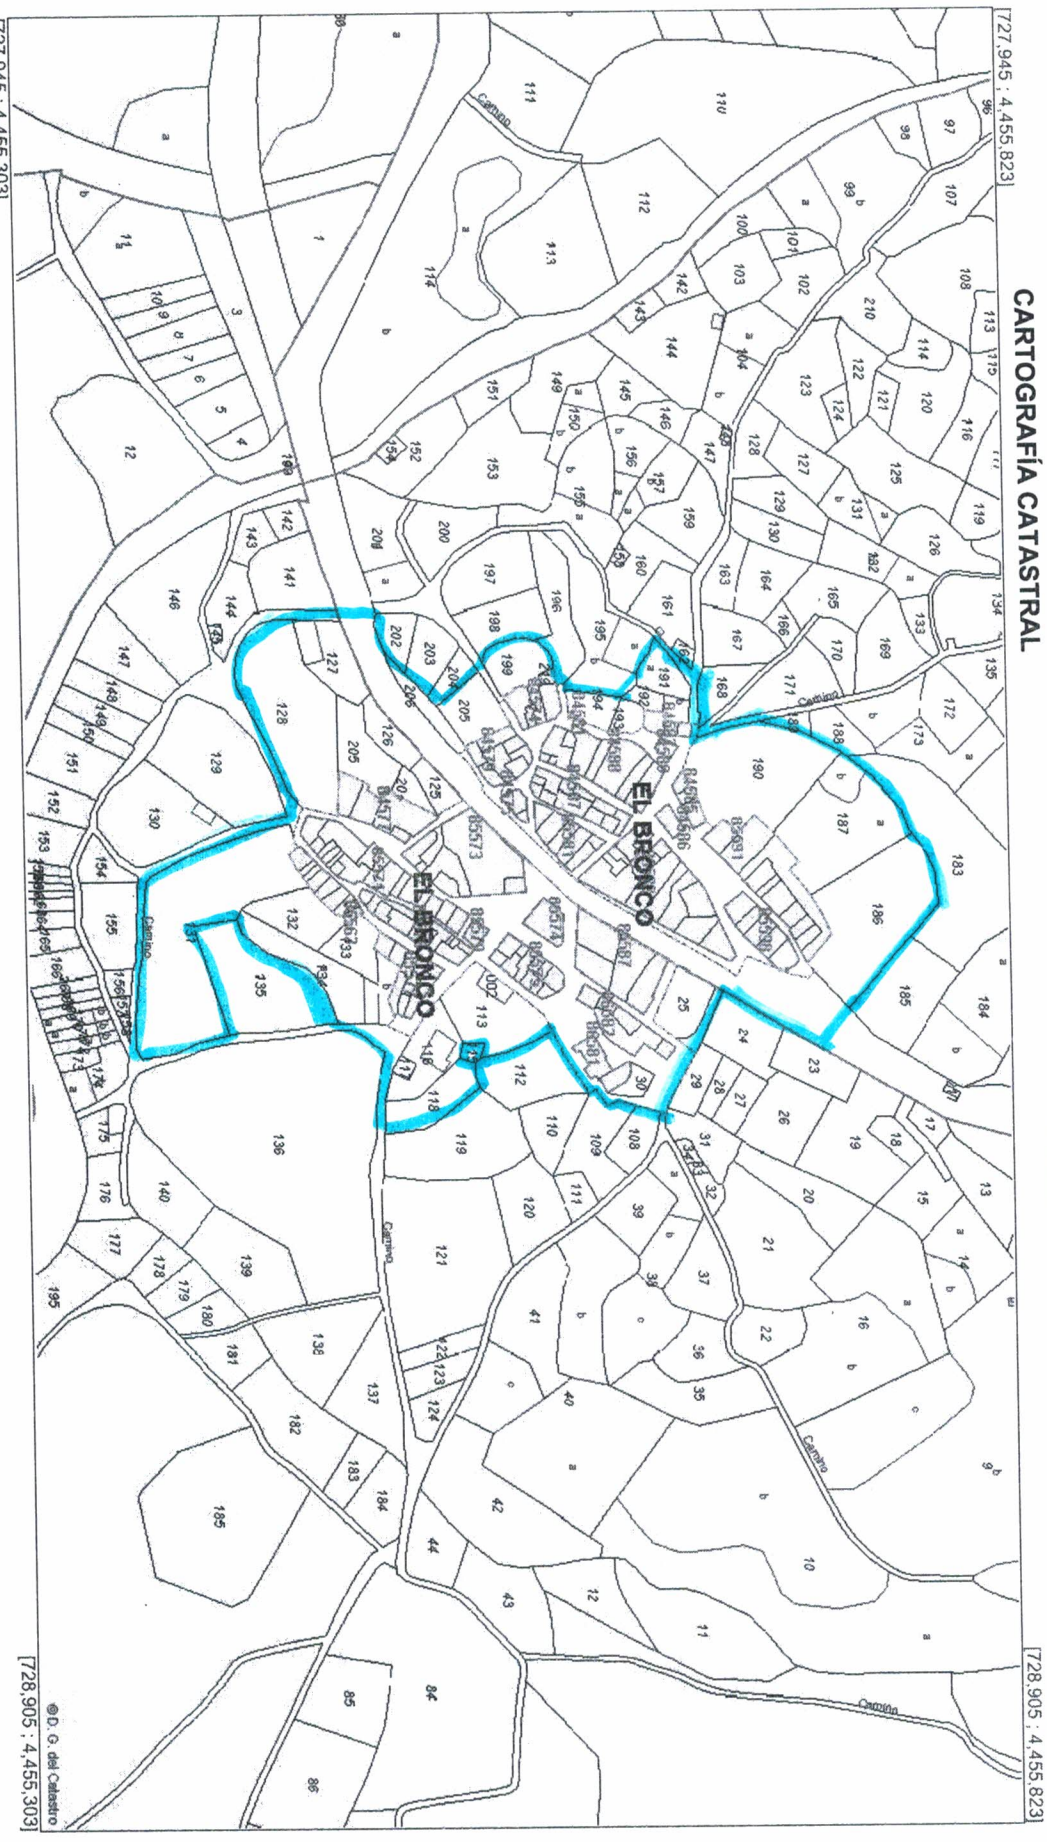

GOBIERNO DE ESPAÑA

MINISTERIO DE HACIENDA Y FUNCIÓN PÚBLICA

SECRETARÍA DE ESTADO DE HACIENDA

DIRECCIÓN GENERAL DEL CATASTRO

Sede Electrónica del Catastro

CARTOGRAFÍA CATASTRAL

725.974 : 4.452.683

726.934 : 4.452.683

Provincia de CÁCERES
Municipio de SANTA CRUZ DE PANIAGUA

Coordenadas U.T.M. Huso: 29 ETRS89

ESCALA 1:4.000

725.974 : 4.452.163

726.934 : 4.452.163

Coordenadas del centro: X = 726.454 Y = 4.452.423

Este documento no es una certificación catastral

© Dirección General del Catastro 18/05/23

Sede Electrónica del Catastro

Provincia de CÁCERES
Municipio de SANTA CRUZ DE PANIAGUA
Coordenadas U.T.M. Huso: 29 ETRS89
ESCALA 1:4,000

Coordenadas del centro: X = 728,425 Y = 4,455,563