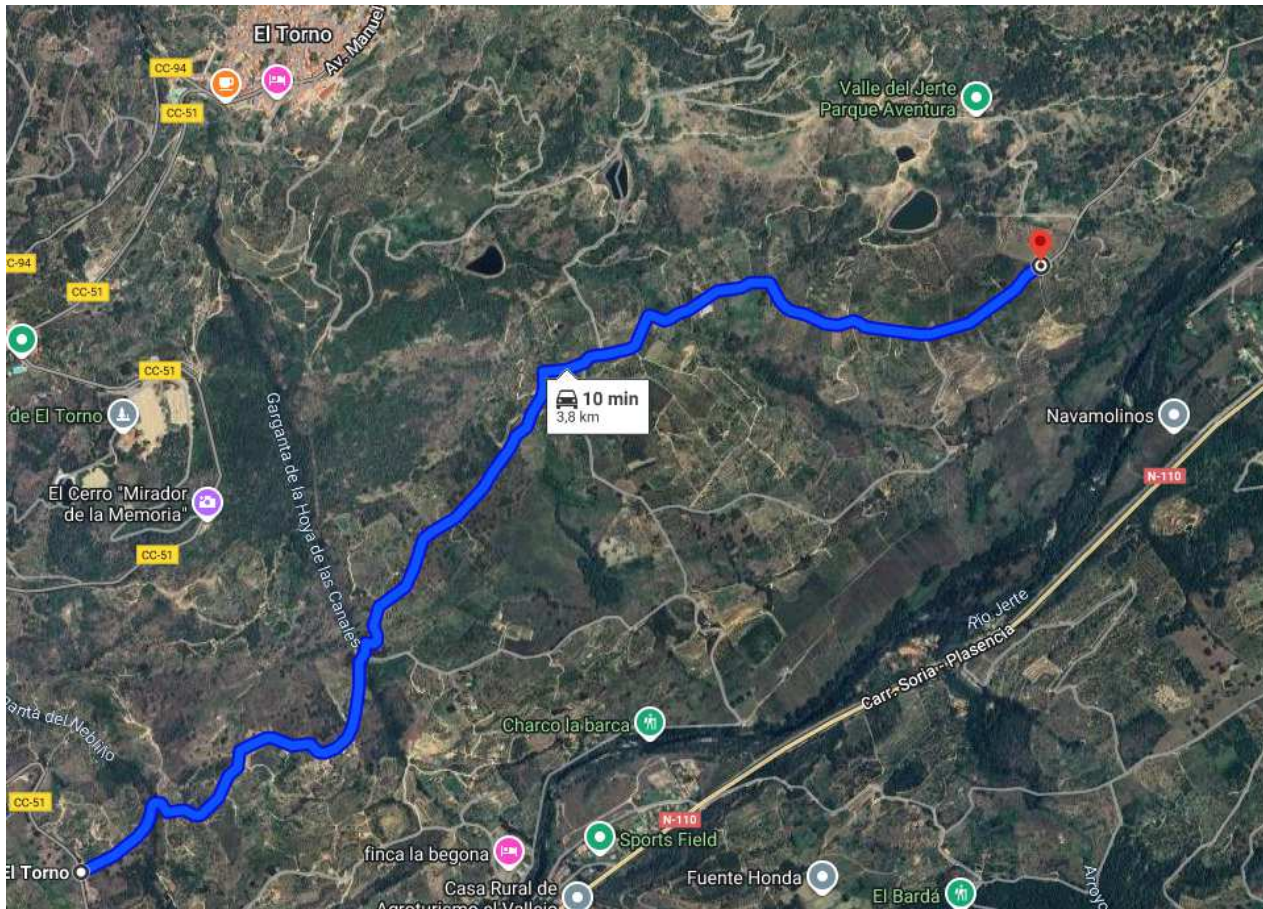

PODA DE HIGUERAS EN PRODUCCIÓN

Jueves, 27 de febrero a las 9 horas

LUGAR: Campo de ensayo
Las Quemadas (El Torno)

Desvío Parque Aventura (Camino de Camacho)
Ctra. CC-51 cruce a Parque Aventura (4 km)

Cualquier duda consulta a la técnica
Sandra 607 596 778