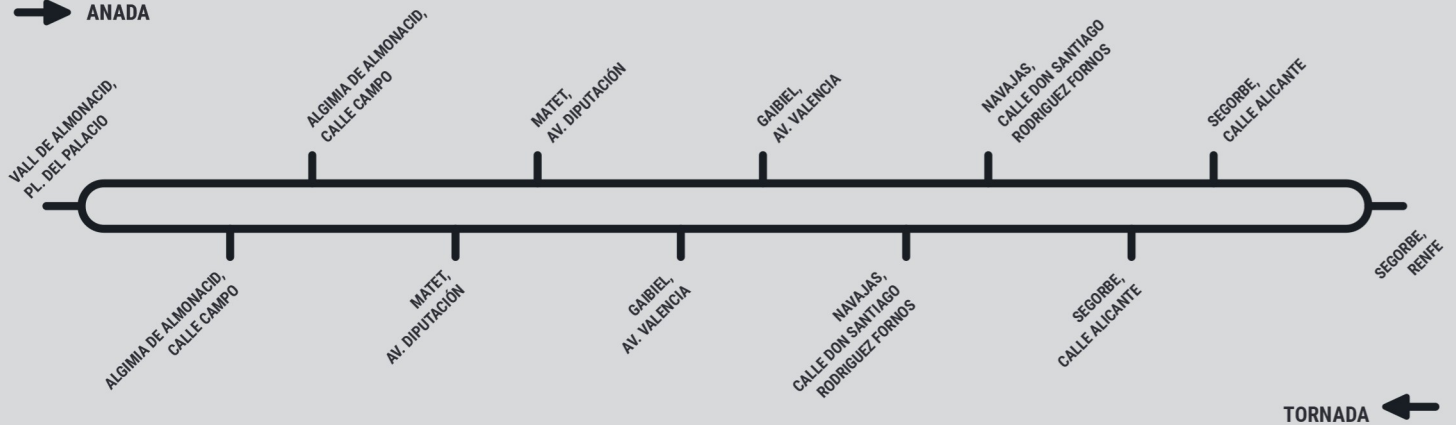

## LÍNEA 372A: VALL D'ALMONACID - SEGORBE

➔ ANADA