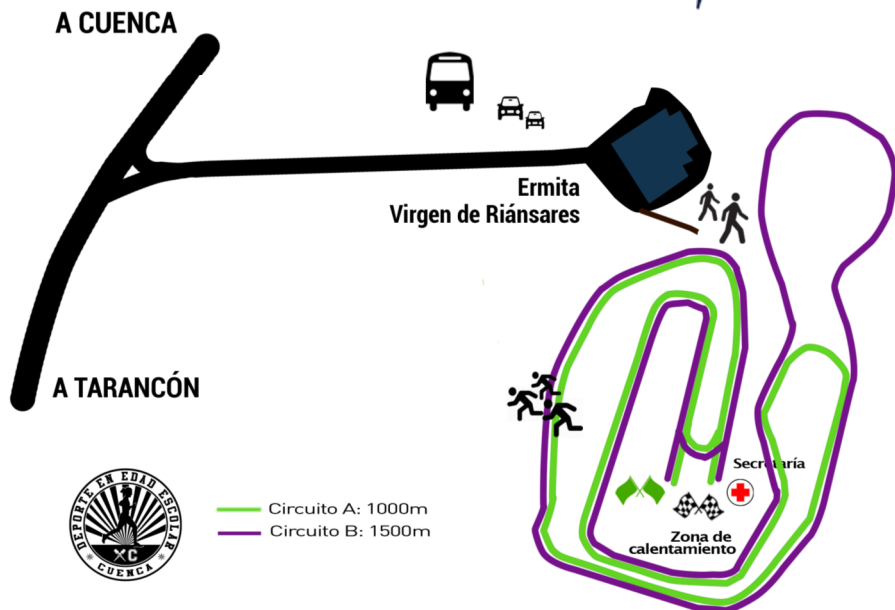

DIPUTACIÓN PROVINCIAL DE CUENCA

C.D.
ATELETISMO
TARANCÓN

CIRCUITO

Somos deporte 

HORARIO DE COMPETICIÓN

Hora cámara	llamadas	Hora	Categoría	Distancia	Vueltas
Apertura	Cierre				
10:45	10:55	11:00	Cadete y Juvenil Femenino	3000m	2B
11:05	11:15	11:20	Juvenil Masculino y Popular	5000m	2A + 2B
11:35	11:45	11:50	Cadete Masculino	4000m	1A + 2B
		12:15	Premiación Equipos I Circuito Provincial Popular		
12:00	12:10	12:15	Iniciación	400m	
12:15	12:25	12:30	Infantil Femenino	1500m	1B
12:30	12:40	12:45	Infantil Masculino	3000m	2B
12:55	13:05	13:10	Alevín Femenino	1000m	1A
13:10	13:20	13:25	Alevín Masculino	1500m	1B
		13:40	Premiación equipos		