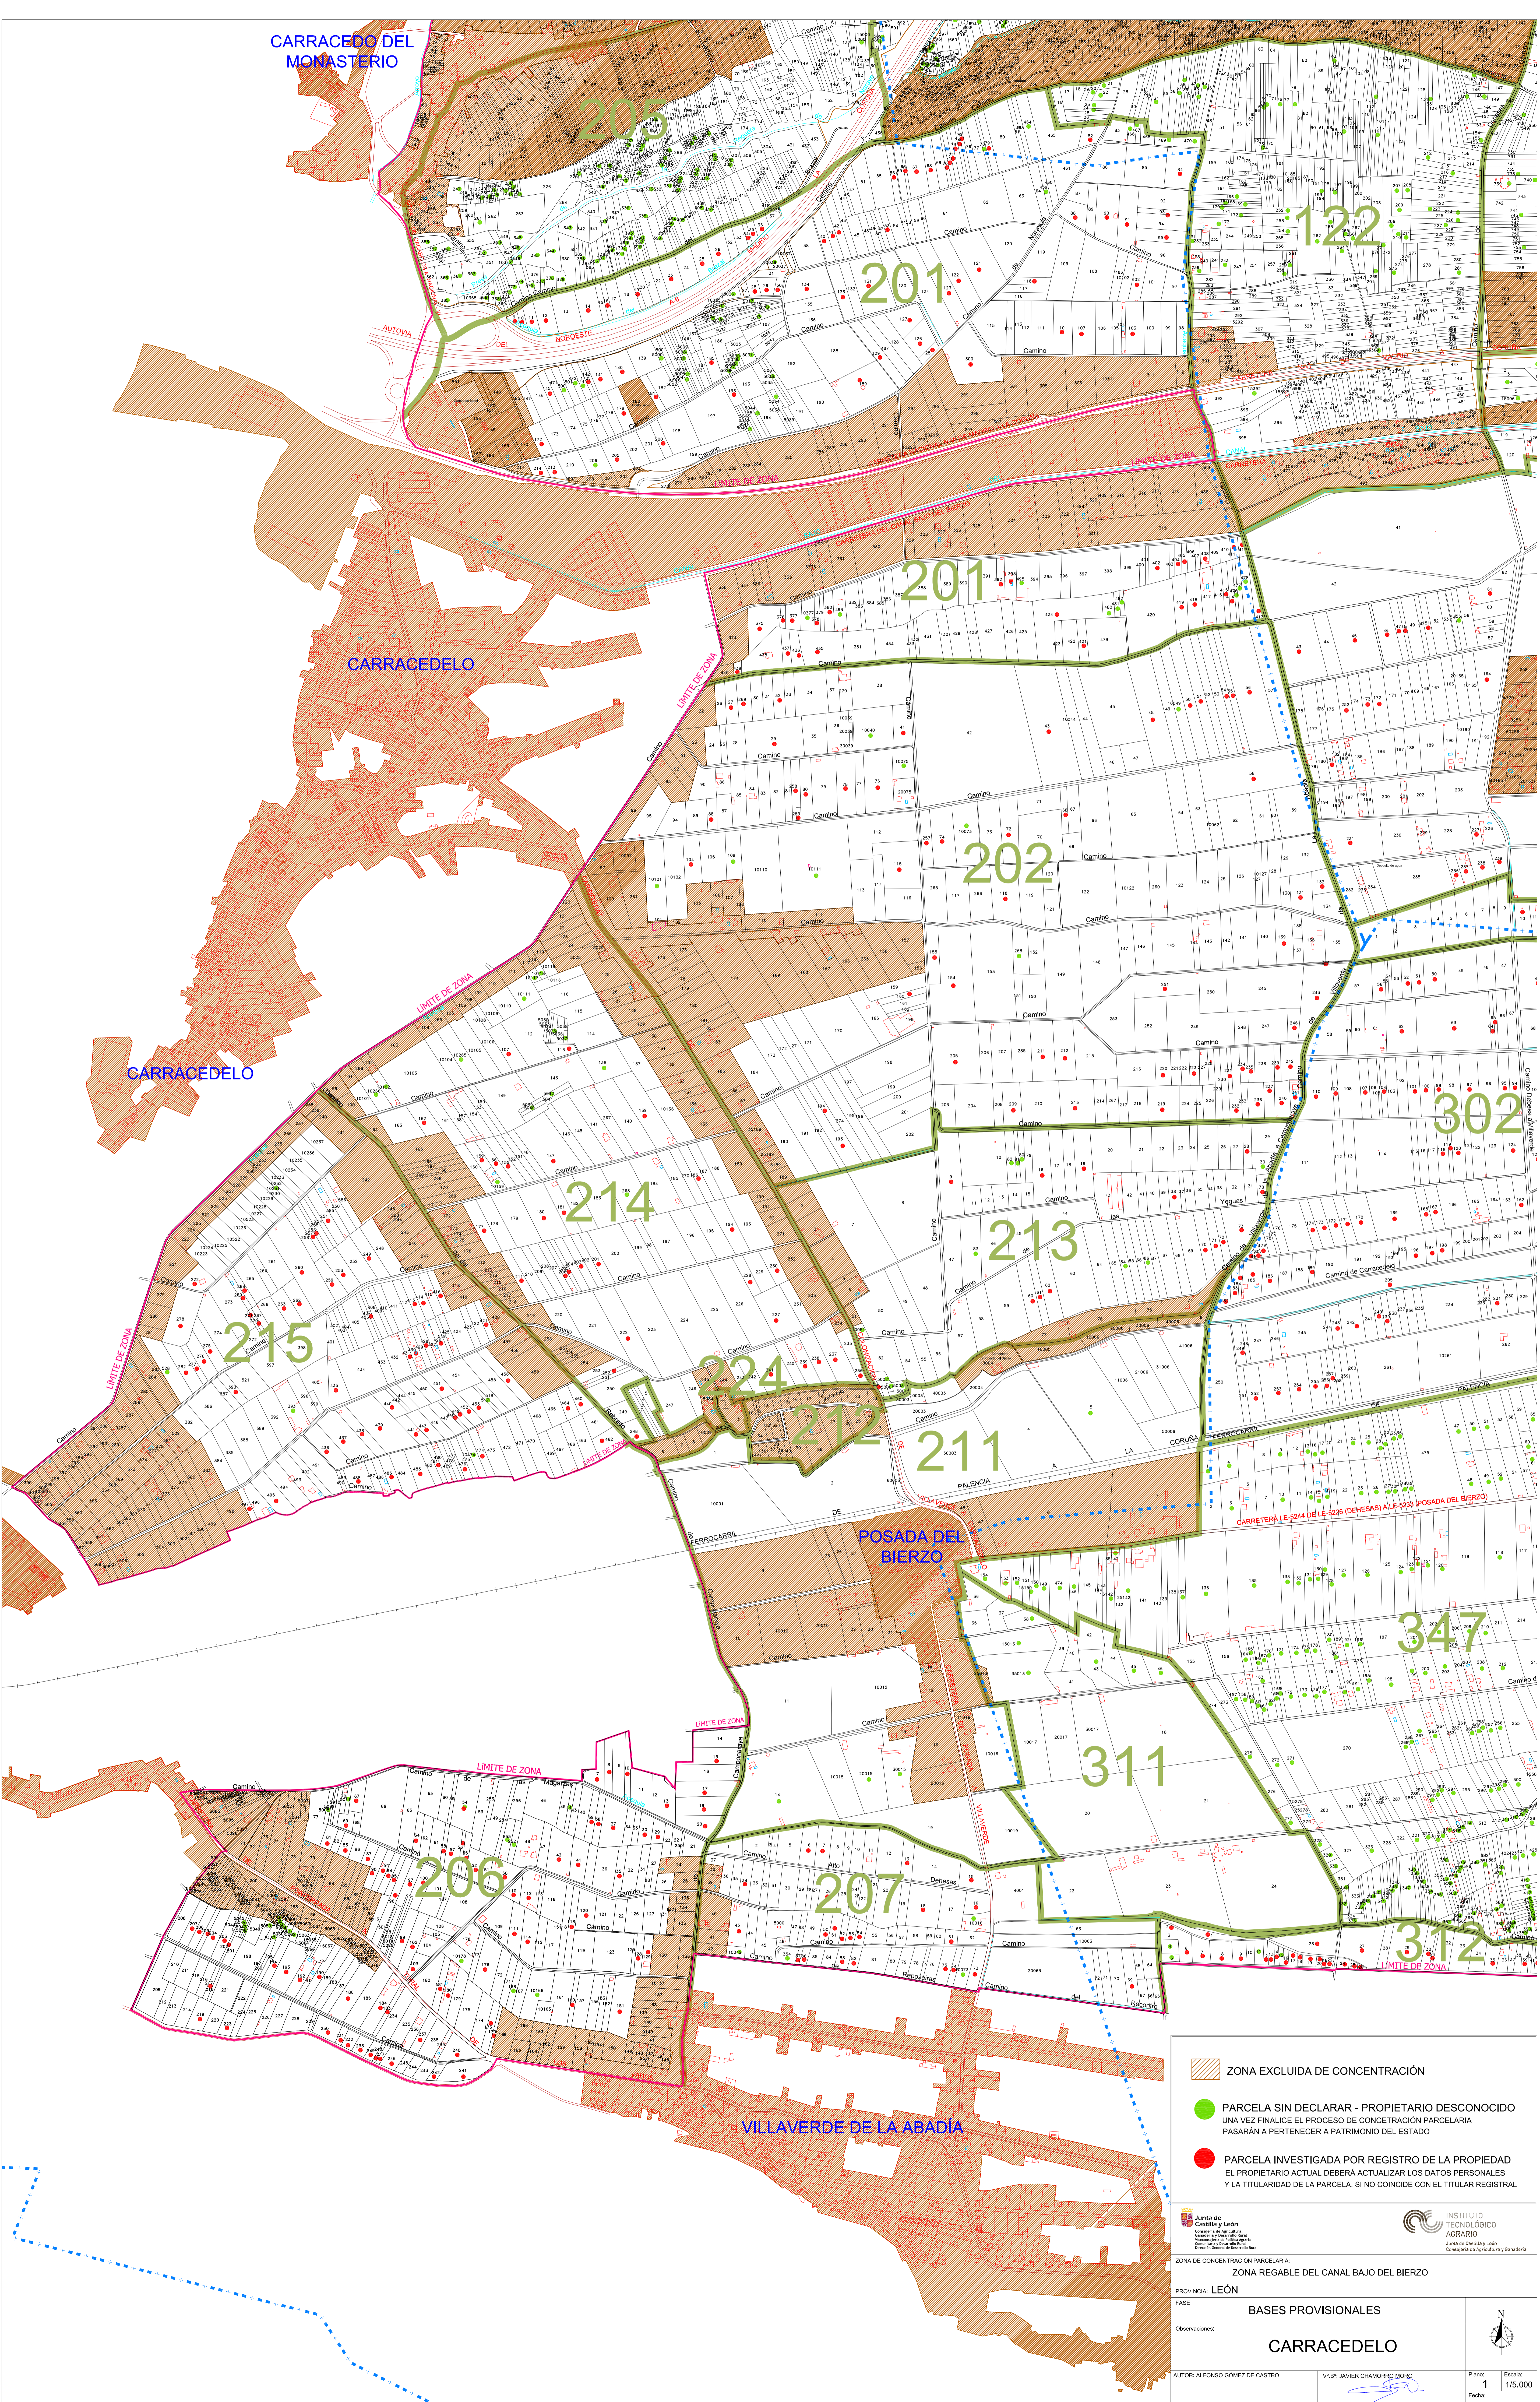

CARRACEDO DEL MONASTERIO

CARRACEDELO

CARRACEDELO

POSADA DEL BIERZO

VILLVERDE DE LA ABADÍA

ZONA EXCLUIDA DE CONCENTRACIÓN

PARCELA SIN DECLARAR - PROPIETARIO DESCONOCIDO
UNA VEZ FINALICE EL PROCESO DE CONCENTRACIÓN PARCELARIA PASARÁN A PERTENECER A PATRIMONIO DEL ESTADO

PARCELA INVESTIGADA POR REGISTRO DE LA PROPIEDAD
EL PROPIETARIO ACTUAL DEBERÁ ACTUALIZAR LOS DATOS PERSONALES Y LA TITULARIDAD DE LA PARCELA, SI NO COINCIDE CON EL TITULAR REGISTRAL

Junta de Castilla y León
Comunidad de Regantes
Departamento de Agricultura, Ganadería y Medio Ambiente

INSTITUTO TECNOLÓGICO AGRARIO
Junta de Castilla y León
Comunidad de Regantes y Ganadería

ZONA DE CONCENTRACIÓN PARCELARIA:
ZONA REGABLE DEL CANAL BAJO DEL BIERZO

PROVINCIA: LEÓN

FASE: **BASES PROVISIONALES**

Observaciones:
CARRACEDELO

AUTOR: ALFONSO GÓMEZ DE CASTRO V.B: JAVIER CHAMORRO MORO
TECNICO DE LA U.T. DE LEÓN DEL ITAY. JEFE DE LA UNIDAD TERRITORIAL DEL ITAY.

Plano: 1 Escala: 1/5.000
Fecha: Diciembre 2024