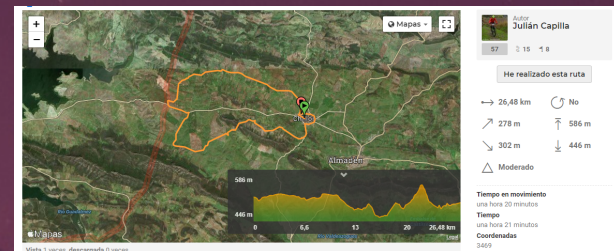

RUTA NOCTURNA EN BICI SJ CHILLÓN 19

VIERNES 9 DE AGOSTO
21:00 H PLAZA DE LA
CONSTITUCIÓN

Dificultad media-baja
Para mayores de 18 años
Menores con
autorización. Itinerario
único de aprox. 25km.
Avituallamiento líquido.
Obligatorio el uso del
casco, linterna y chaleco
o ropa reflectante.
Salida Plaza de la
Constitución y llegada a
la Verbena.