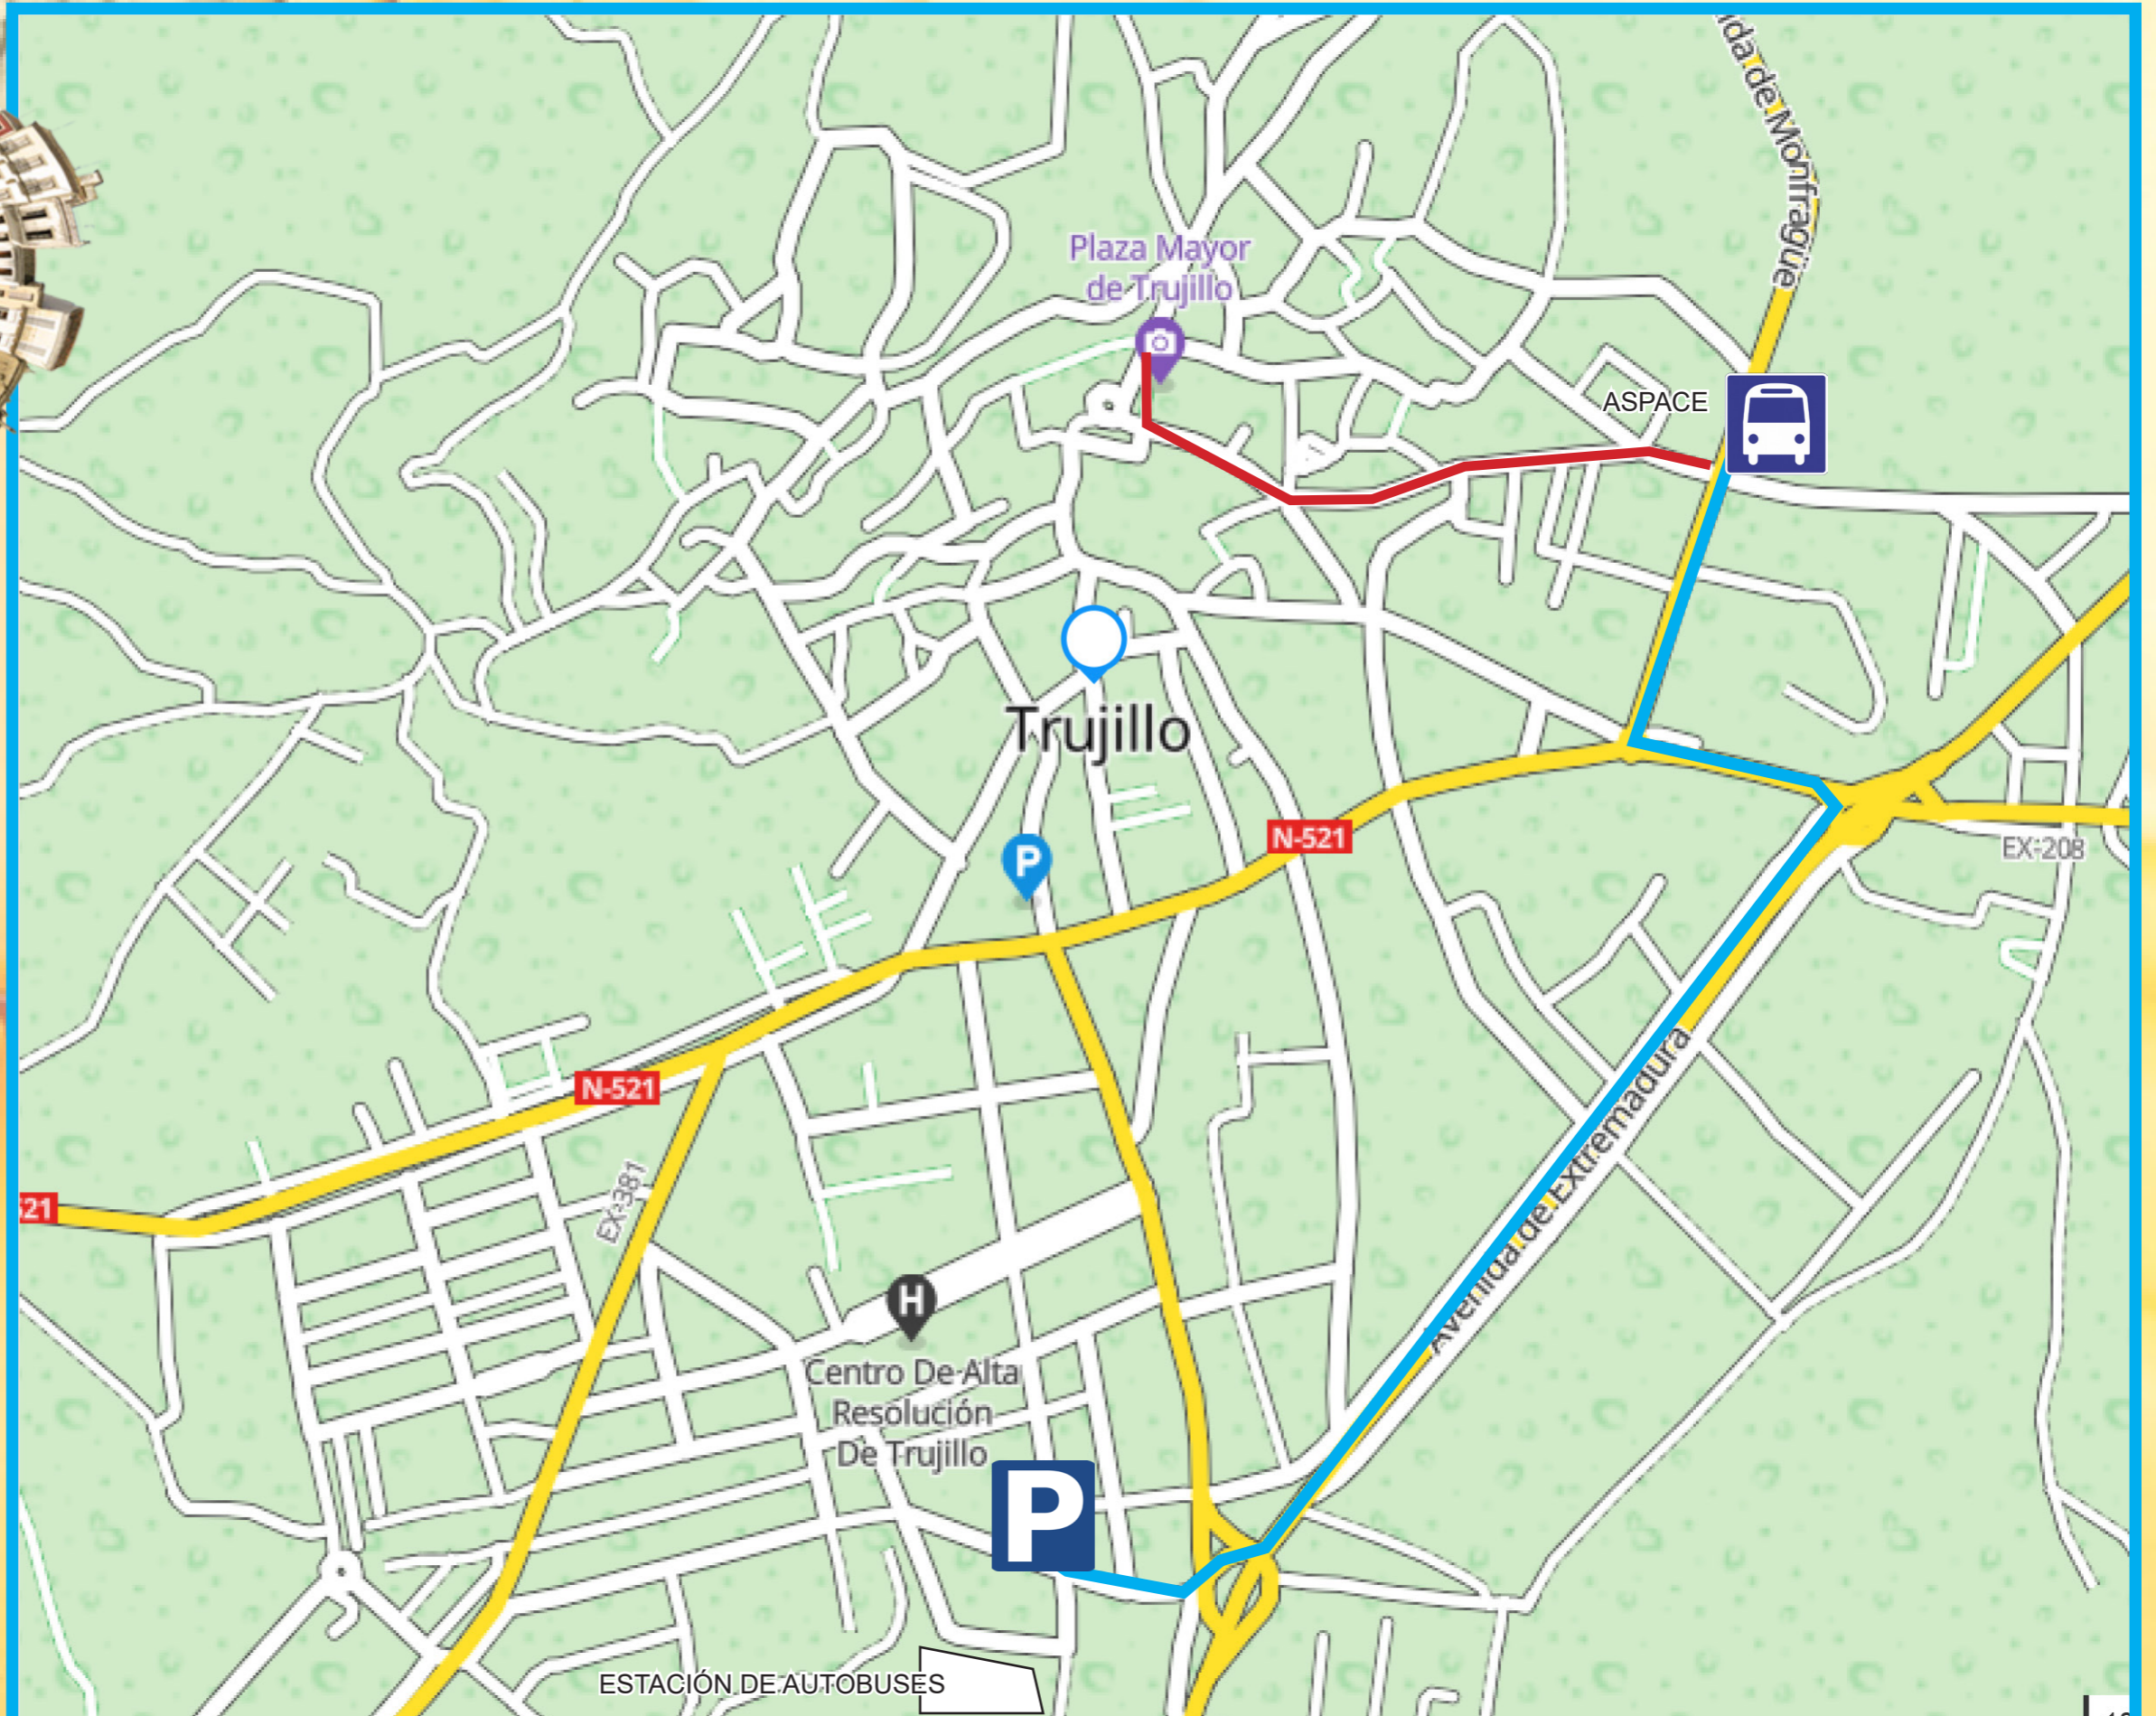

# FERIA DEL QUESO 2022

## UBICACIÓN ZONA DE APARCAMIENTO Y RUTA DE TRANSPORTE PÚBLICO GRATUITO

**P** ZONA DE APARCAMIENTO

 PARADA Y RECOGIDA BUS

HORARIO CONTINUO DE 12H A 20H

SALIDAS CADA 30 MINUTOS

 RUTA BUS URBANO

 RUTA A PIE A PLAZA MAYOR