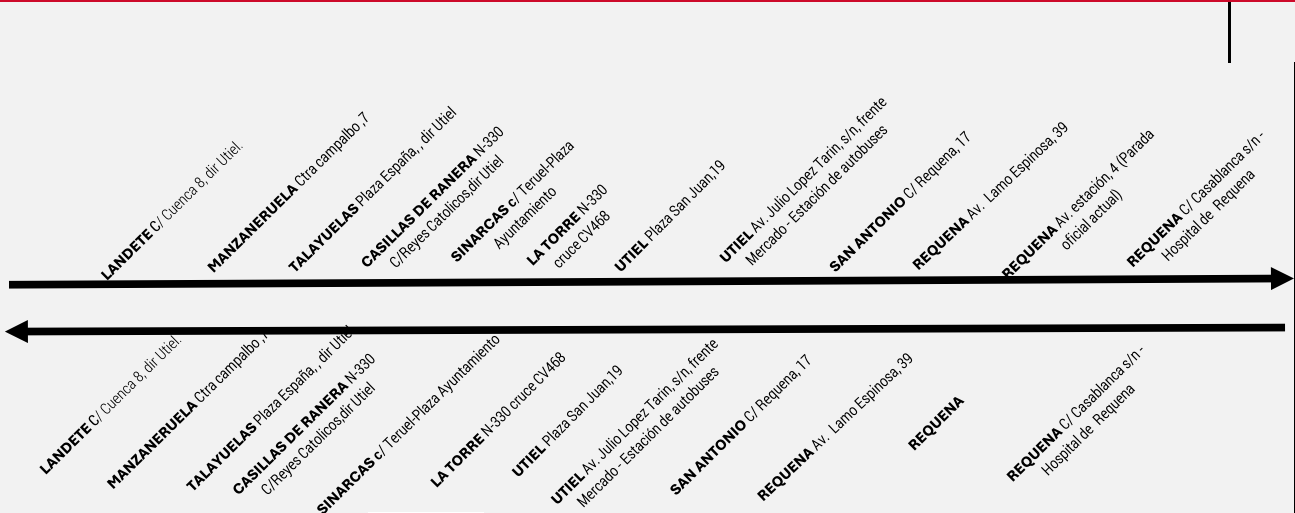

Transport Público Generalitat Valenciana

LINEA 420b LANDETE-UTIEL-REQUENA

HORARIOS

Horario actualizado a fecha 22/08/2024

OBLACION	LUNES A VIERNES LABORABLES
Landete	15:00
Manzaneruela	15:07
Talayuelas	15:17
Casillas de Ranera	15:27
Sinarcas	15:37
La Torre	15:47
Utiel	16:00
Utiel	16:02
San Antonio	16:12
Requena	16:18
Requena	16:20
Requena-Hospital	16:25

POBLACION	LUNES A VIERNES LABORABLES
Requena-Hospital	12:30
Requena	12:35
Requena	12:37
San Antonio	12:43
Utiel	12:53
Utiel	12:55
La Torre	13:08
Sinarcas	13:18
Casillas de Ranera	13:28
Talayuelas	13:38
Manzaneruela	13:48
Landete	13:55