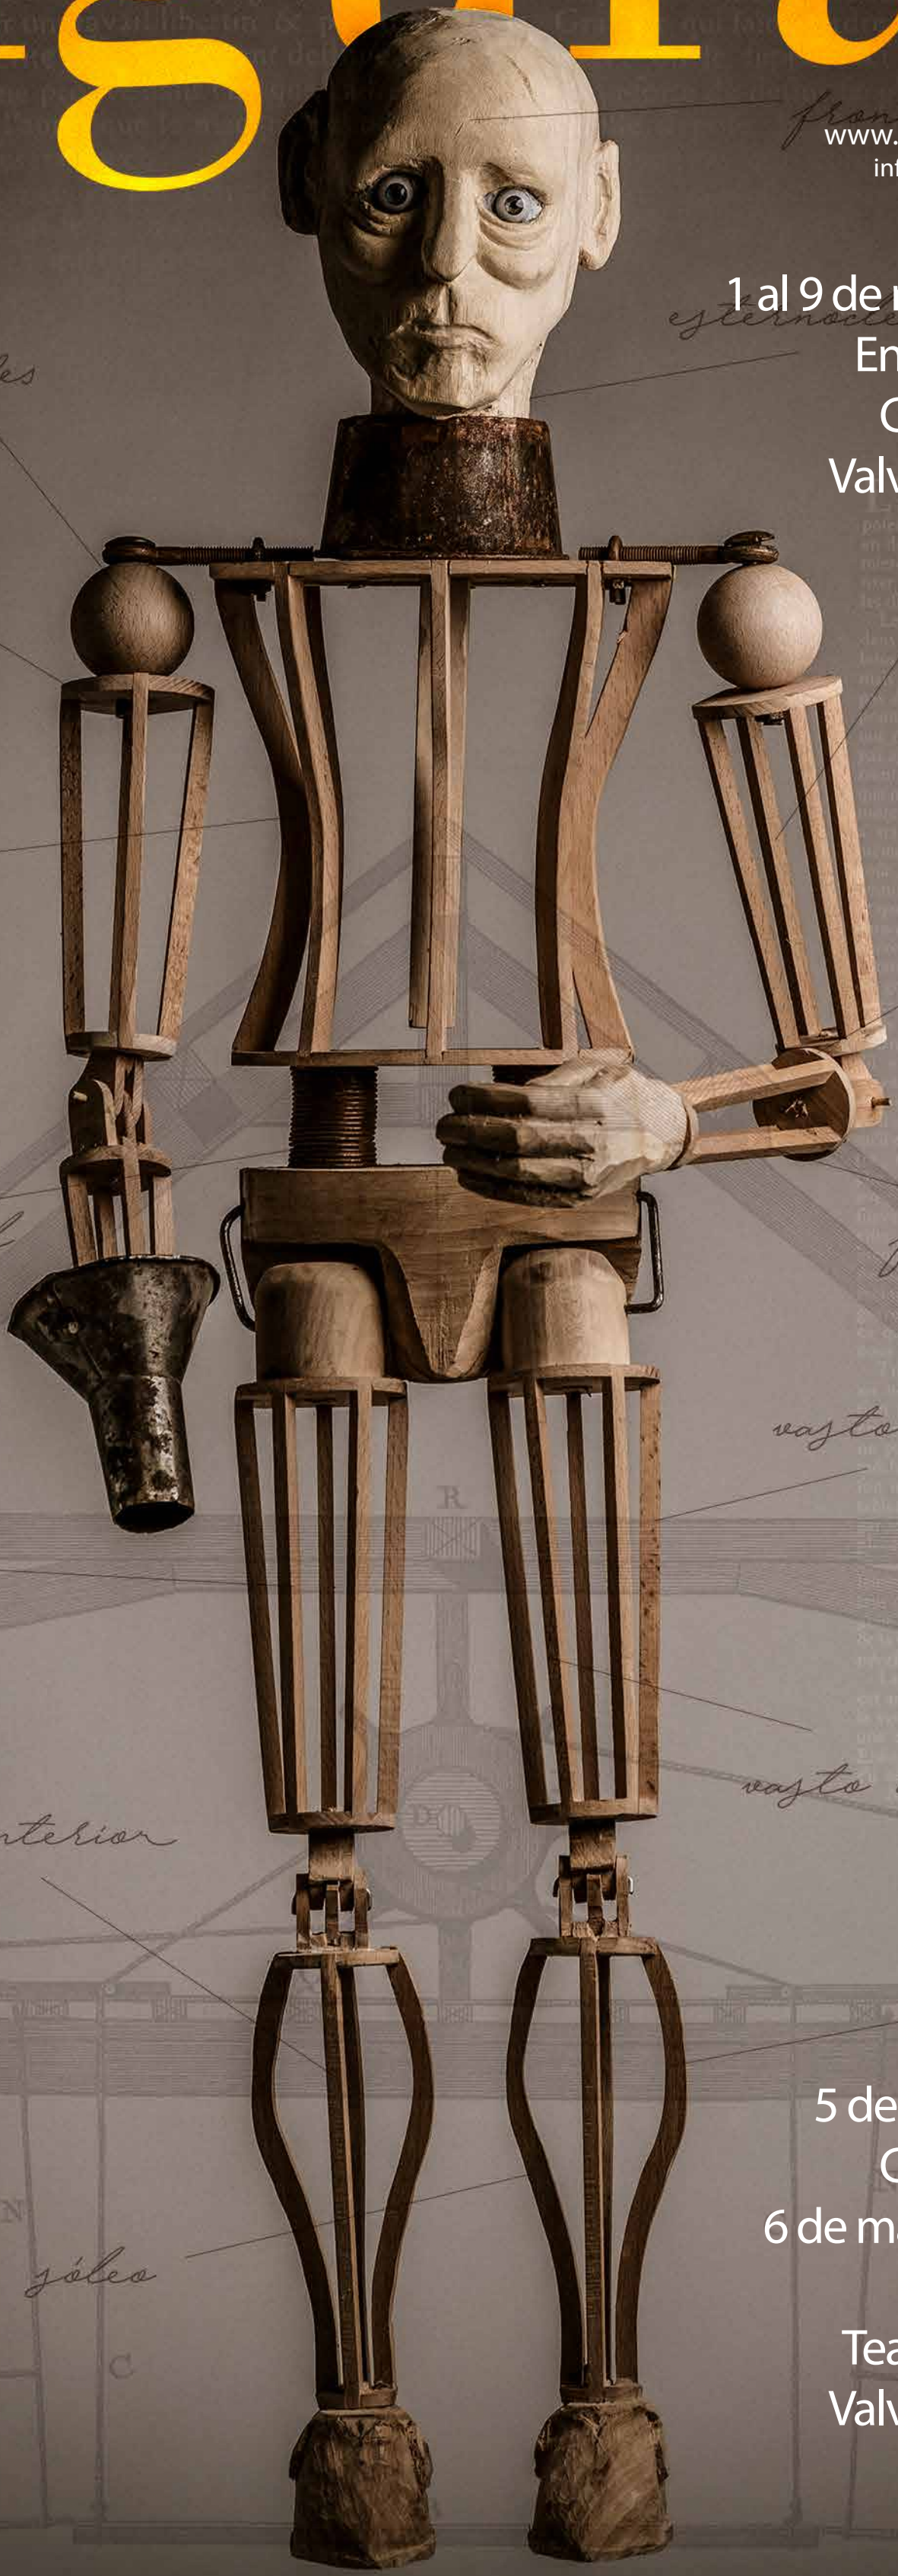

Ciencia y Magia en el teatro de figuras

frontal
www.lamaquinareal.com
info@lamaquinareal.com

1 al 9 de mayo de 2023
 Entrada gratuita
 Centro cultural
 Valverde de Júcar
 Cuenca

deltoides

pectoral mayor

zerrato anterior

recto abdominal

cuádriceps

tibia anterior

zóleos

biceps

supinador

largo

flexor del antebrazo