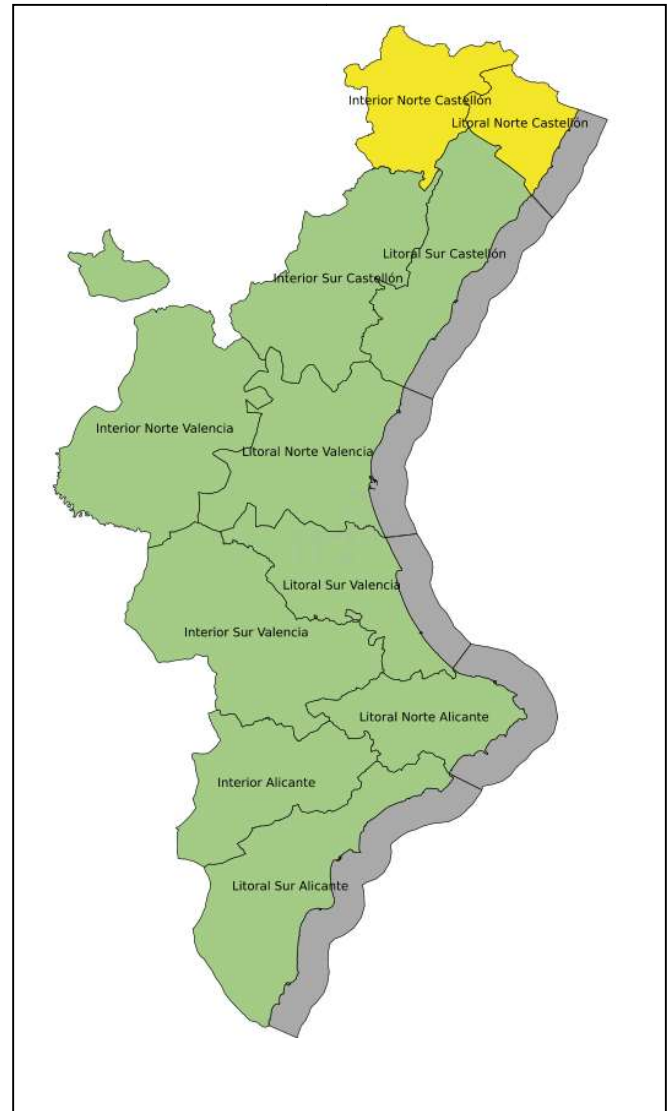

16/05/2024

HORA: 11:20

EMERGÈNCIES

Comarques i municipis en situació d'emergència ■

ALERTES ACTIVES

Risc baix ■
Risc important ■
Risc extrem ■