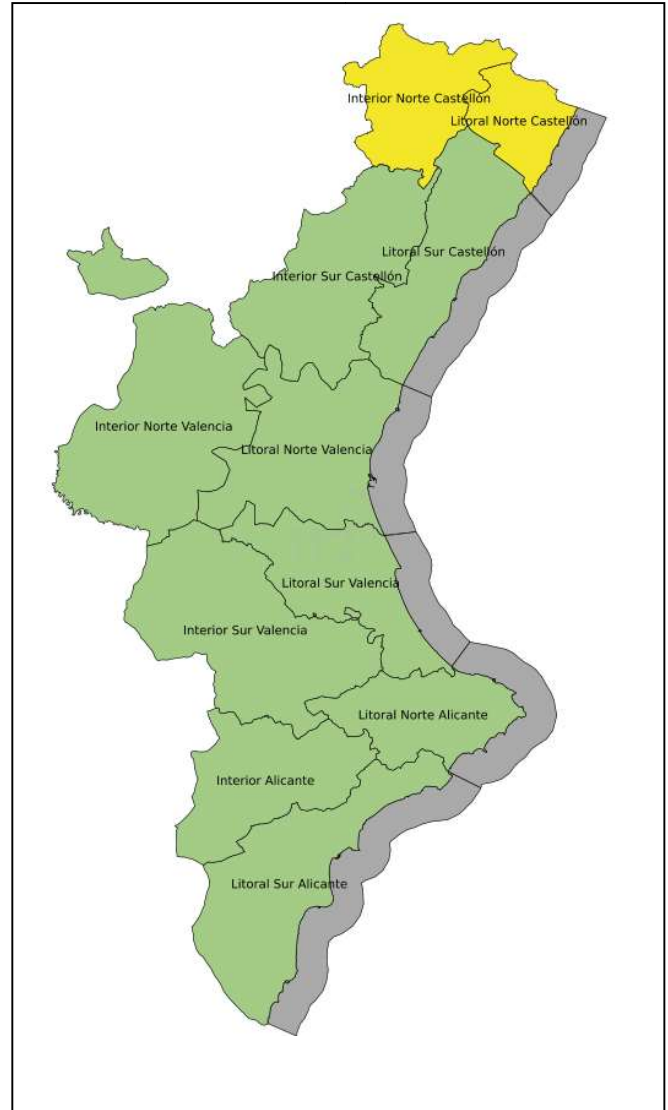

ALERTAS METEOROLÓGICAS (*)

CASTELLÓN

- ALERTA POR LLUVIAS NIVEL AMARILLO EN EL INTERIOR NORTE Y LITORAL NORTE

(*) ALERTAS POR RIESGOS NIVEL AMARILLO: El peligro es bajo, pero los bienes y la población vulnerables o en zonas expuestas a los fenómenos meteorológicos adversos podrían sufrir algún impacto. Se aconseja que permanezcan atentos a las actualizaciones que se realicen.

16/05/2024

HORA: 11:20

EMERGENCIAS

Comarcas y municipios en situación de emergencia 

ALERTAS ACTIVAS

Riesgo bajo 
Riesgo importante 
Riesgo extremo 

COMENTARIO ADICIONAL:

- Los chubascos vendrán ocasionalmente acompañados de tormenta.