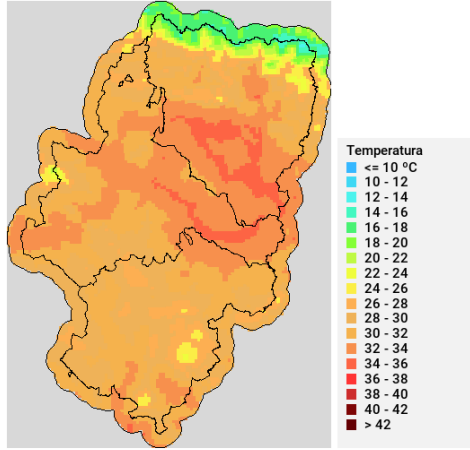

Temperatura máxima