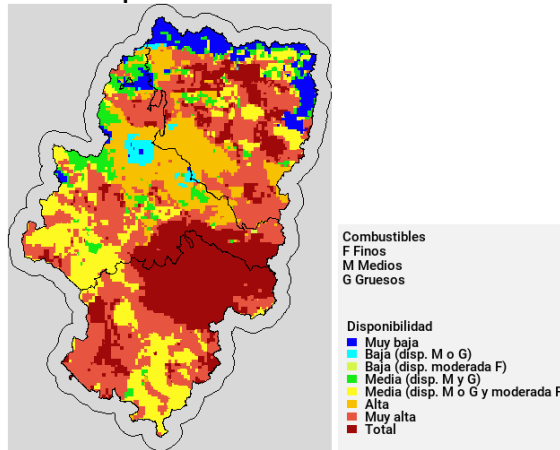

Situación sinóptica

Situación de onda larga del noroeste.

Alerta roja de incendios

Zonas en alerta roja (13): Somontano Occidental, Valle del Ebro Agrícola, Muelas del Ebro – Zuera, Alcubierre y Valmadrid, Bajo Ebro Forestal, Somontano Sur, Puertos de Beceite, Jiloca-Gallocanta, Maestrazgo, Gudar, Mijares y Rodeno.

Para más información, consultar la web oficial del Gobierno de Aragón: <https://www.aragon.es/-/incendios-forestales>

Predicciones para hoy

Precipitación y riesgo de tormenta

Temperatura máxima

Humedad relativa mínima

Viento medio 17h - Racha máx. diaria

Disponibilidad del combustible muerto

Convectividad 17h

Qué hemos tenido

Precipitación y rayos

Temperatura máxima

Humedad relativa mínima

Incendios acaecidos en las últimas horas (datos provisionales)