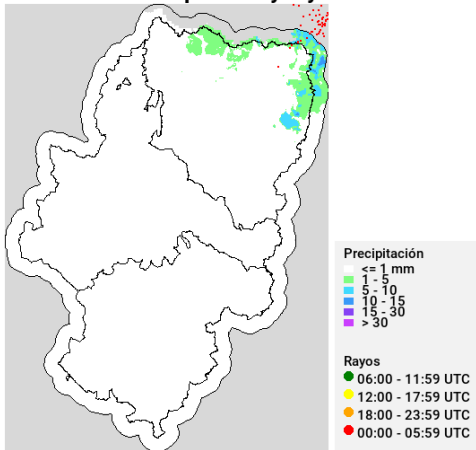

Situación sinóptica

Situación de onda larga del noroeste.

Alerta roja de incendios

Zonas en alerta roja (13): Somontano Occidental, Valle del Ebro Agrícola, Muelas del Ebro – Zuera, Alcubierre y Valmadrid, Bajo Ebro Forestal, Somontano Sur, Puertos de Beceite, Jiloca-Gallocanta, Maestrazgo, Gudar, Mijares y Rodeno.

Viento medio 17h - Racha máx. diaria

Disponibilidad del combustible muerto

Convectividad 17h

Qué hemos tenido

Precipitación y rayos

Temperatura máxima

Humedad relativa mínima

Incendios acaecidos en las últimas horas (datos provisionales)