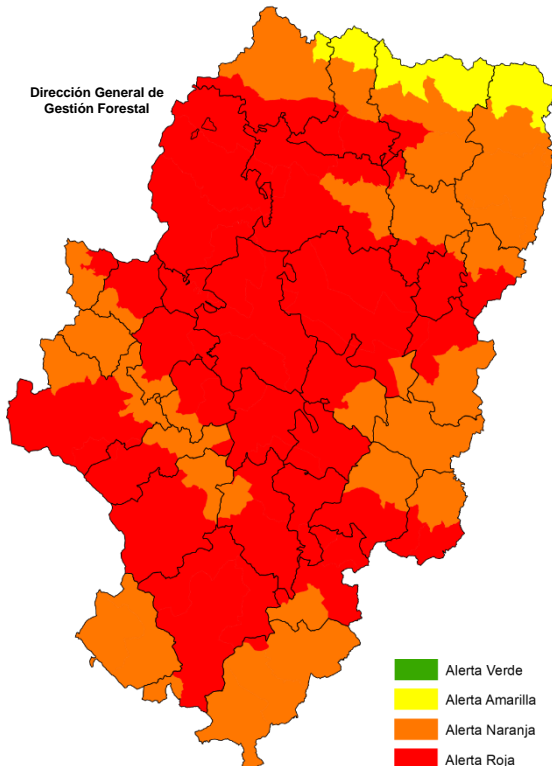

Nivel de alertas previstas para los próximos días

D+1: 23/07/2024

D+2: 24/07/2024