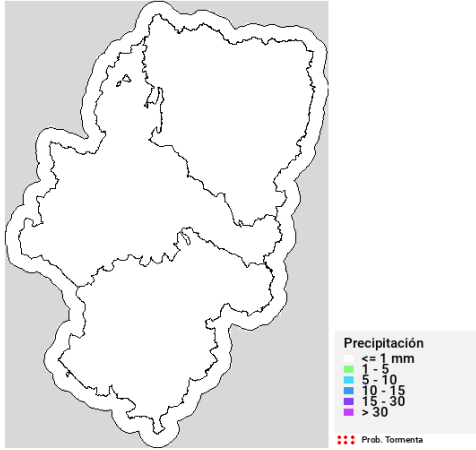

Predicciones para hoy

Precipitación y riesgo de tormenta