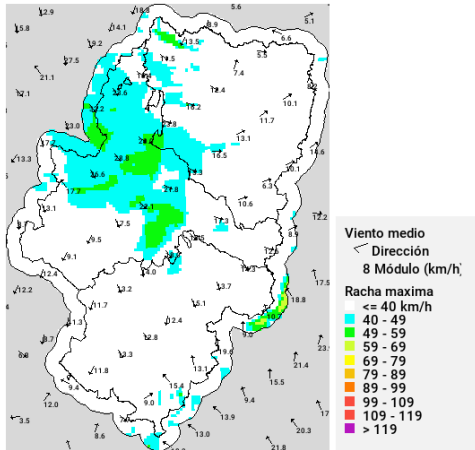

Situación sinóptica

Situación de onda larga del noroeste.

Alerta roja de incendios

Zonas en alerta roja (13): Somontano Occidental, Valle del Ebro Agrícola, Muelas del Ebro – Zuera, Alcubierre y Valmadrid, Bajo Ebro Forestal, Somontano Sur, Puertos de Beceite, Jiloca-Gallocanta, Maestrazgo, Gudar, Mijares y Rodeno.

Viento medio 17h - Racha máx. diaria

Disponibilidad del combustible muerto

Convectividad 17h

Qué hemos tenido

Precipitación y rayos

Temperatura máxima

Humedad relativa mínima

Incendios acaecidos en las últimas horas (datos provisionales)