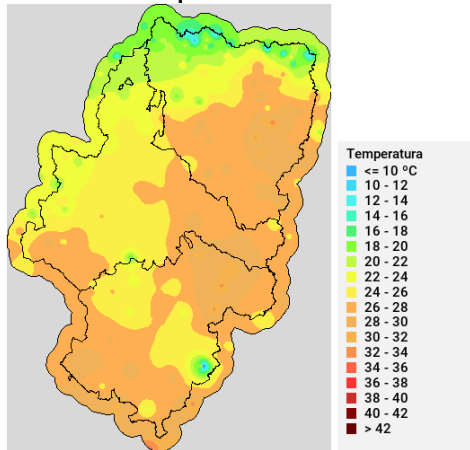

Viento medio 17h - Racha máx. diaria

Disponibilidad del combustible muerto

Convectividad 17h

Qué hemos tenido

Precipitación y rayos

Temperatura máxima

Humedad relativa mínima

Incendios acaecidos en las últimas horas (datos provisionales)