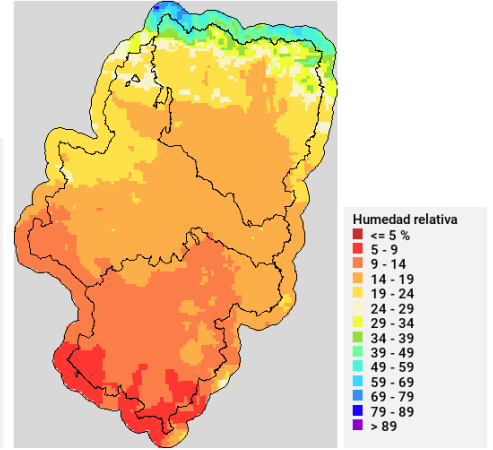

Situación sinóptica

Situación de onda larga del noroeste.

Alerta roja de incendios

Zonas en alerta roja (13): Somontano Occidental, Valle del Ebro Agrícola, Muelas del Ebro – Zuera, Alcubierre y Valmadrid, Bajo Ebro Forestal, Somontano Sur, Puertos de Beceite, Jiloca-Gallocanta, Maestrazgo, Gudar, Mijares y Rodeno.

Viento medio 17h - Racha máx. diaria

Disponibilidad del combustible muerto

Convectividad 17h

Qué hemos tenido

Precipitación y rayos

Temperatura máxima

Humedad relativa mínima

Incendios acaecidos en las últimas horas (datos provisionales)