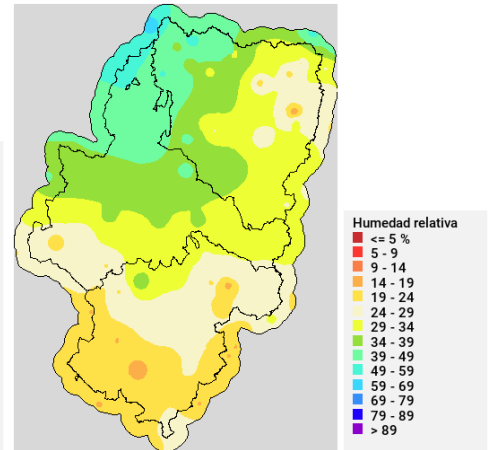

Viento medio 17h - Racha máx. diaria

Disponibilidad del combustible muerto

Convectividad 17h

Qué hemos tenido

Precipitación y rayos

Temperatura máxima

Humedad relativa mínima

Incendios acaecidos en las últimas horas (datos provisionales)