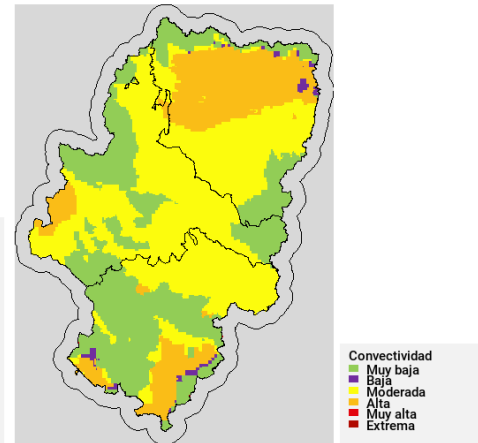

Convectividad 17h