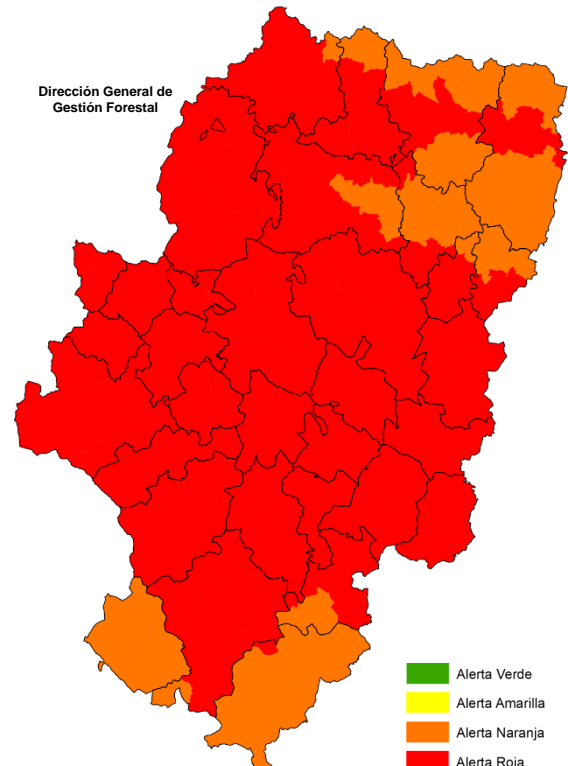

Nivel de alertas previstas para los próximos días

D+1: 23/07/2024

D+2: 24/07/2024