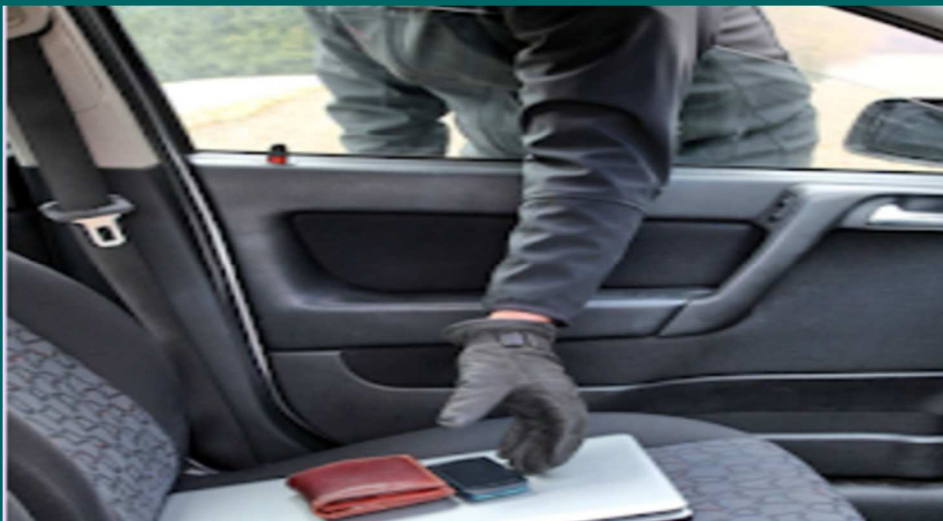

Recomendaciones.

- **Mantener una actitud de alerta al depositar las compras en el coche.** La vigilancia constante y la reducción de distracciones son cruciales cuando hay desconocidos alrededor.
- Se recalca **la importancia de no subestimar la astucia y la rapidez** de estos delincuentes.
- **Se aconseja no dejar las bolsas visibles en el coche**, ni regresar al centro comercial o apartarse del vehículo una vez que se hayan depositado compras en él.
- **La prevención es fundamental.** No exhibas públicamente los bienes adquiridos y estar atentos a cualquier comportamiento extraño pueden ser claves para que no haya contratiempos.
- **Cuidado especialmente, en épocas festivas del año**, es donde se ha observado un aumento de robos.

Tres Cantos, 20 de febrero de 2024

PLAN COOPERA