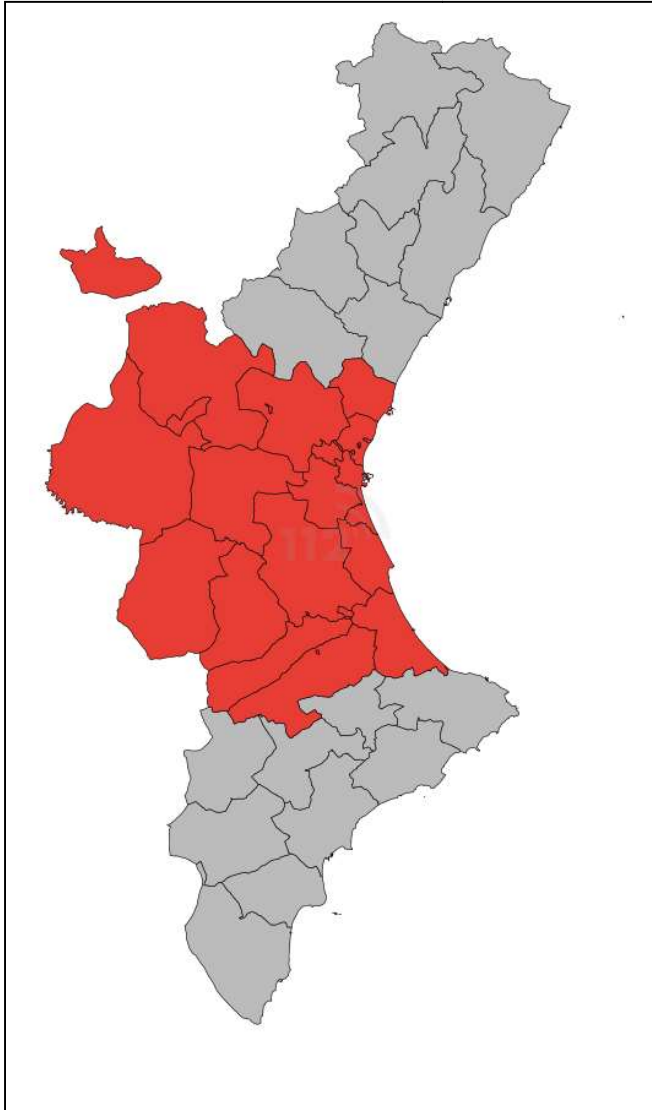

EMERGENCIAS

VALENCIA

- EMERGENCIA SITUACIÓN 2 POR INUNDACIONES EN TODA LA PROVINCIA

.....
(*) ALERTAS POR RIESGOS NIVEL AMARILLO: El peligro es bajo, pero los bienes y la población vulnerables o en zonas expuestas a los fenómenos meteorológicos adversos podrían sufrir algún impacto. Se aconseja que permanezcan atentos a las actualizaciones que se realicen.

- ALERTA PER PLUGES NIVELL GROC EN TOT EL NORD
- ALERTA PER TEMPESTES NIVELL GROC EN TOT EL NORD
- FI ALERTA PER PLUGES NIVELL TARONJA EN L'INTERIOR NORD
- FI ALERTA PER PLUGES NIVELL GROC EN TOT EL SUD
- FI ALERTA PER TEMPESTES NIVELL GROC EN TOT EL SUD

30/10/2024

HORA:18:30

EMERGÈNCIES

Comarques i municipis en situació d'emergència ■

ALERTES ACTIVES

Risc baix ■
Risc important ■
Risc extrem ■

COMENTARI ADDICIONAL: Es manté l'emergència situació 2 en tota la província de València