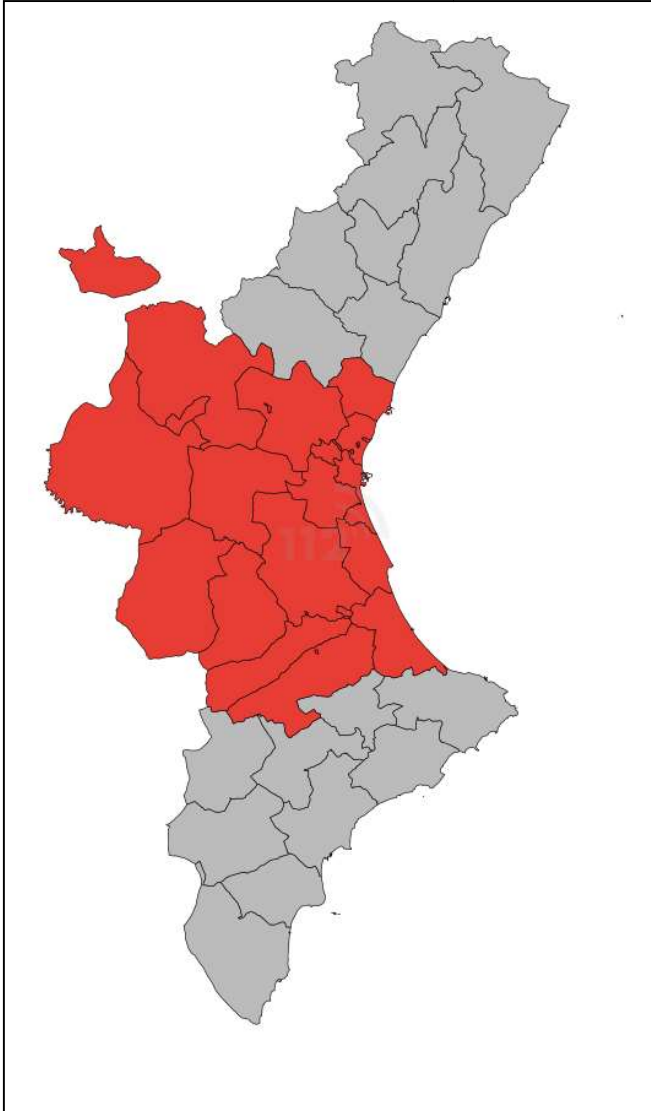

30/10/2024

HORA:18:30

EMERGENCIAS

Comarcas y municipios en situación de emergencia 

ALERTAS ACTIVAS

Riesgo bajo 
Riesgo importante 
Riesgo extremo 

COMENTARIO ADICIONAL: Se mantiene la emergencia situación 2 en toda la provincia de Valencia

- ALERTA PER PLUGES NIVELL GROC EN TOT EL NORD
- ALERTA PER TEMPESTES NIVELL GROC EN TOT EL NORD
- FI ALERTA PER PLUGES NIVELL TARONJA EN L'INTERIOR NORD
- FI ALERTA PER PLUGES NIVELL GROC EN TOT EL SUD
- FI ALERTA PER TEMPESTES NIVELL GROC EN TOT EL SUD