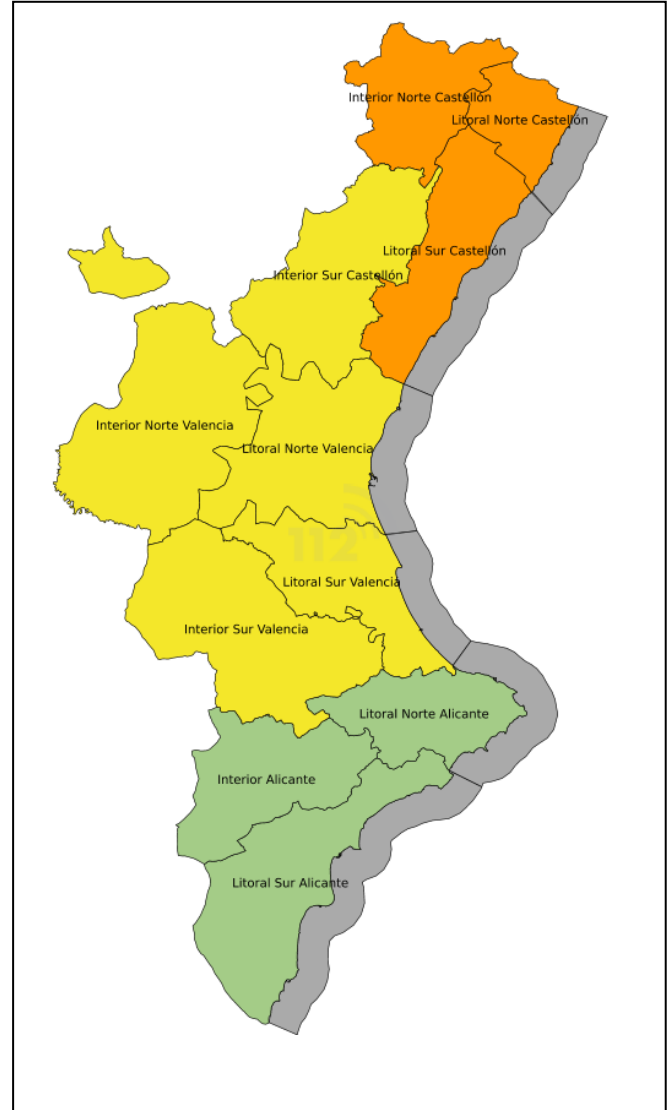

31/10/2024

HORA:14:45

EMERGÈNCIES

Comarques i municipis en situació d'emergència ■

ALERTES ACTIVES

Risc baix ■
Risc important ■
Risc extrem ■