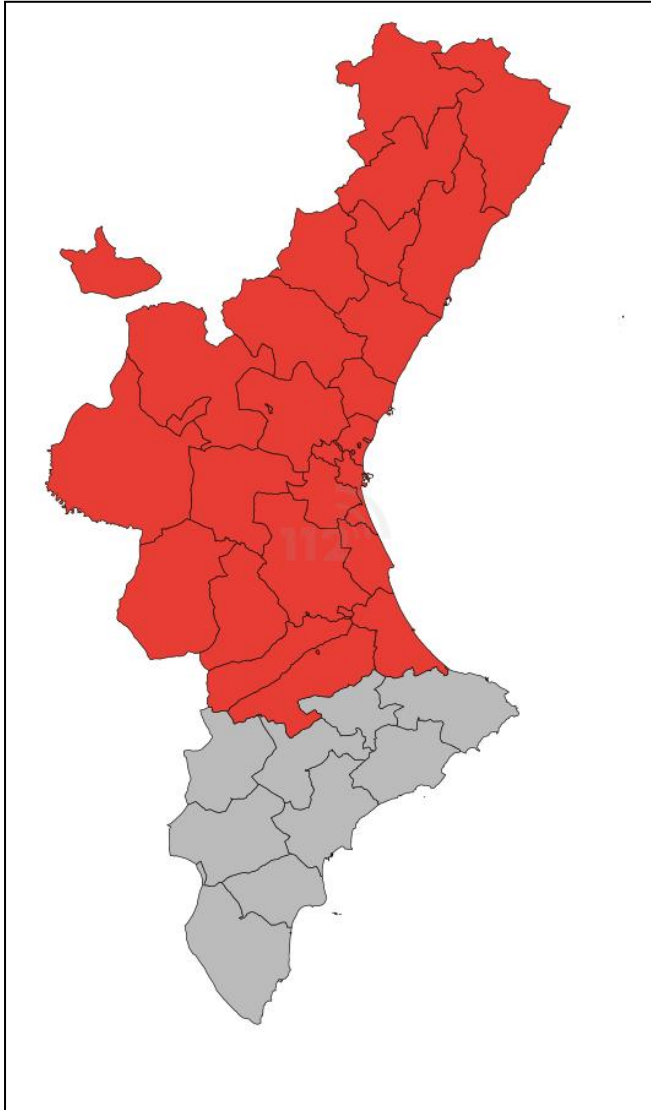

31/10/2024

HORA:14:45

**EMERGÈNCIES**

Comarques i municipis en situació d'emergència ■

**ALERTES ACTIVES**

Risc baix ■  
Risc important ■  
Risc extrem ■

**COMENTARI ADDICIONAL:**

El nivell roig del litoral sur de Castelló afectarà principalment als municipis del nord