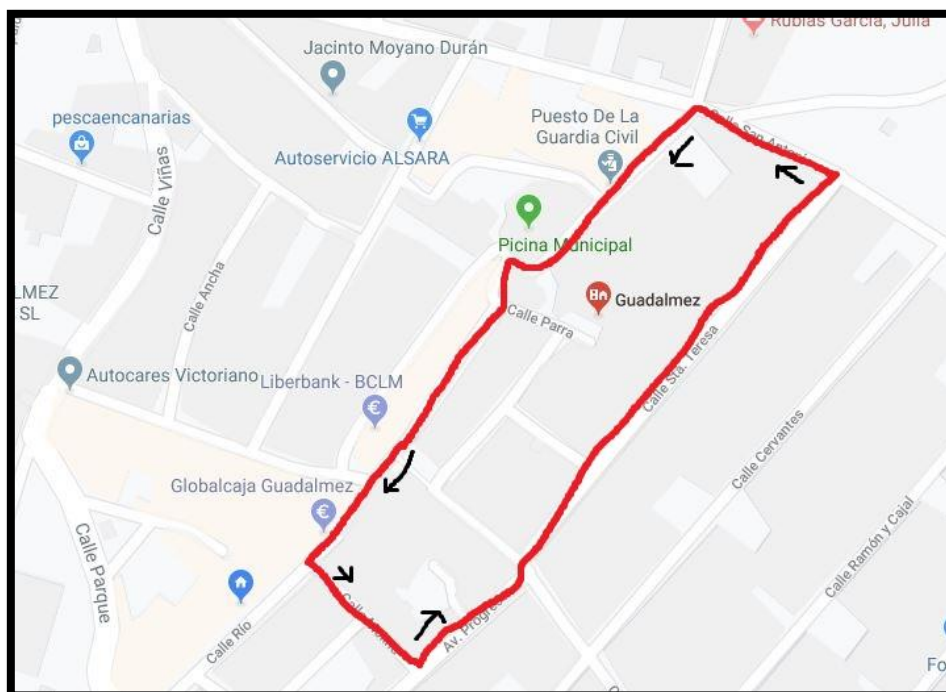

Carrera popular

De 4 a 8 años

Recorrido: Plaza de la Constitución, calle Duque de Medinaceli, calle la Parra y plaza de la Constitución.

De 9 a 13 años

Recorrido: Plaza de la Constitución, calle Río, calle Molina, calle Progreso, calle Santa Teresa, calle San Antonio, calle Almadén, calle Duque de Medinaceli y plaza de la Constitución.

De 15 años en adelante.

Recorrido: Plaza de la Constitución, calle Río, carretera de los Pedroches, camino Abajo Laguna, calle Lirio, calle San Antonio, Calle Viñas, paseo de la Libertad, calle Río y plaza de la Constitución.