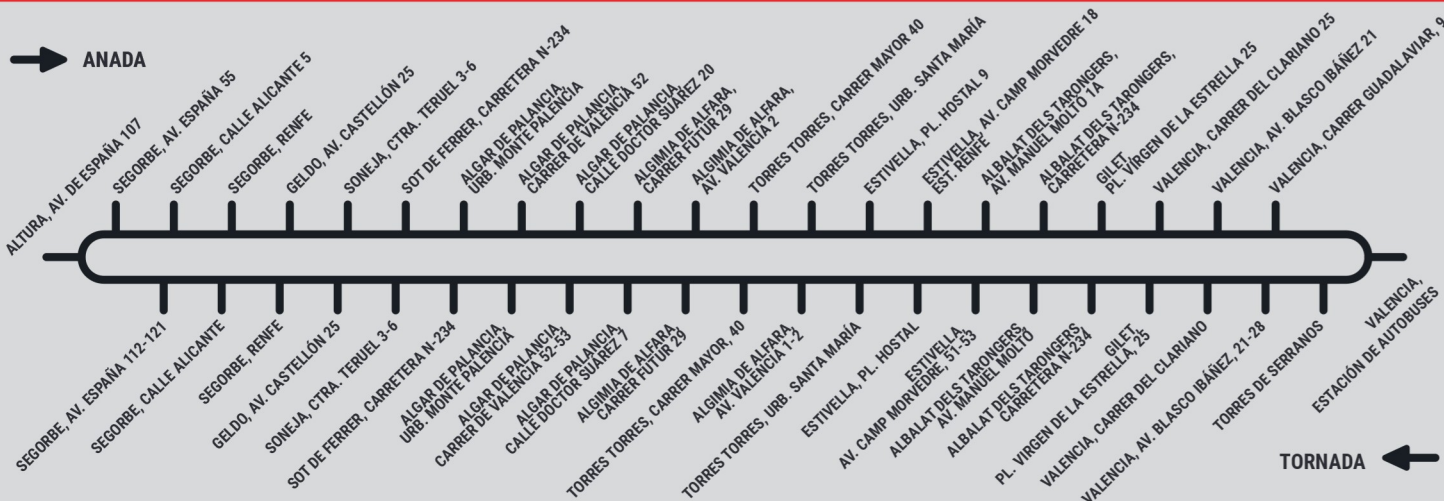

## LÍNEA 370: ALTURA/SEGORBE - VALÈNCIA