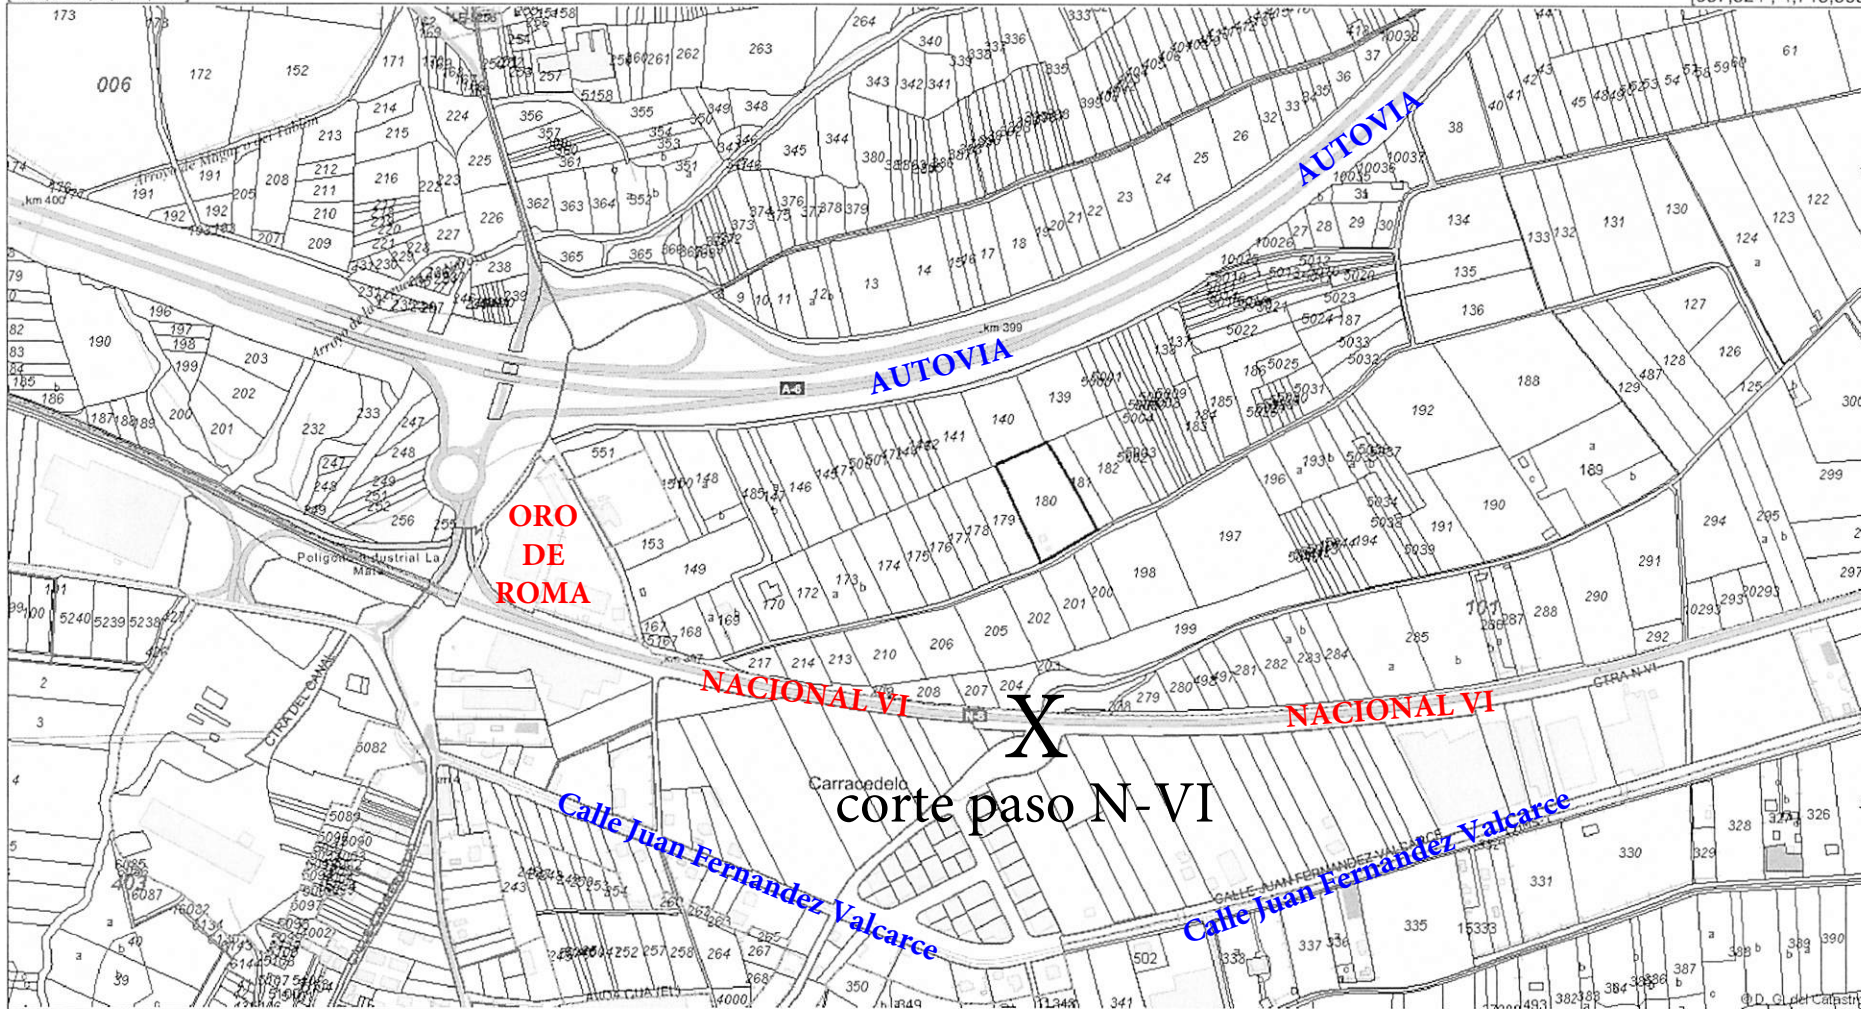

GOBIERNO DE ESPAÑA

VICEPRESIDENCIA PRIMERA DEL GOBIERNO

MINISTERIO DE HACIENDA

SECRETARÍA DE ESTADO DE HACIENDA

DIRECCIÓN GENERAL DEL CATASTRO

Sede Electrónica del Catastro

Provincia de LEÓN  
Municipio de CARRACEDELO  
Coordenadas U.T.M. Huso: 29 ETRS89

ESCALA 1:8,000

CARTOGRAFIA CATASTRAL

Parcela Catastral: 24040A10100180

[685,904 ; 4,715,569]

[687,824 ; 4,715,569]

[685,904 ; 4,714,529]

[687,824 ; 4,714,529]