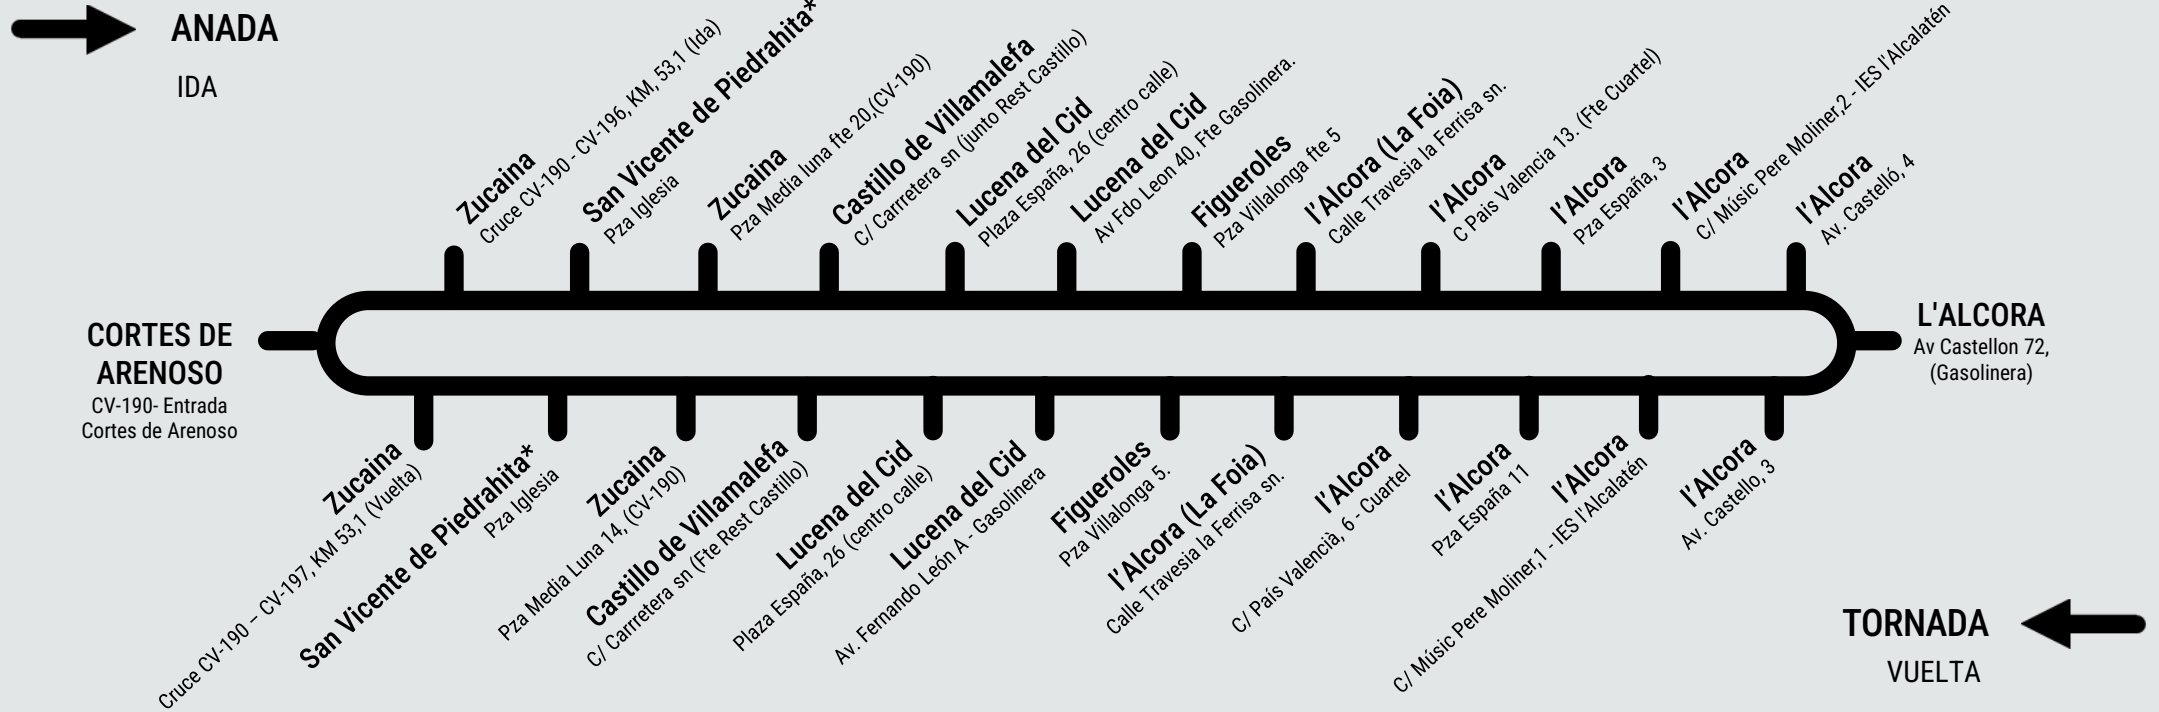

Transport Públic Generalitat Valenciana

**LÍNEA 332: CORTES DE ARENOSO - L'ALCORA
(DESVÍO A SAN VICENTE DE PIEDRAHITA A LA DEMANDA)**

HORARI / HORARIO

DILLUNS A DISSABTES: Tot l'any / LUNES A SÁBADOS: Todo el año

HORARIS ACTUALITZATS A 11/02/2025

HORARIOS ACTUALIZADOS EL 11/02/2025

ANADA / IDA	DILLUNS A DIVENDRES LECTIUS / LUNES A VIERNES LECTIVOS	DILLUNS A DIVENDRES NO LECTIUS / LUNES A VIERNES NO LECTIVOS	DISSABTES LABORABLES / SÁBADOS LABORABLES
CORTES DE ARENOSO	7:05	7:00	7:35
SAN VICENTE DE PIEDRAHITA*	7:24*	7:19*	7:54*
ZUCAINA	7:35	7:30	8:05
CASTILLO DE VILLAMALEFA	7:53	7:48	8:23
LUCENA DEL CID	8:17	8:12	8:47
FIGUEROLES	8:28	8:23	8:58
L'ALCORA	8:45	8:40	9:15

TORNADA / VUELTA	DILLUNS A DIVENDRES LECTIUS / LUNES A VIERNES LECTIVOS	DILLUNS A DIVENDRES NO LECTIUS / LUNES A VIERNES NO LECTIVOS	DISSABTES LABORABLES / SÁBADOS LABORABLES
L'ALCORA	15:00	16:30	14:18
FIGUEROLES	15:17	16:47	14:35
LUCENA DEL CID	15:28	16:58	14:46
CASTILLO DE VILLAMALEFA	15:52	17:22	15:10
ZUCAINA	16:10	17:40	15:28
SAN VICENTE DE PIEDRAHITA*	16:31*	18:01*	15:49*
CORTES DE ARENOSO	16:40	18:10	15:58