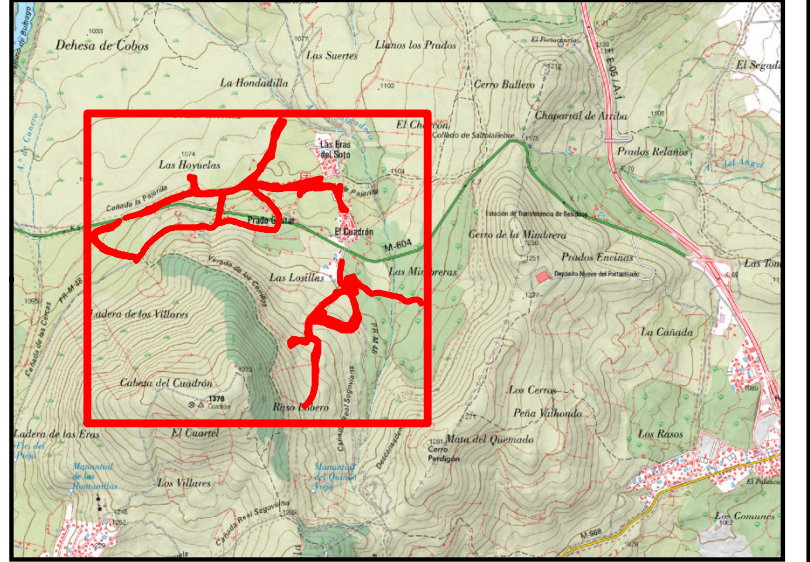

PLANO GENERAL

Datum ETRS89 UTM 30N

Signos convencionales:

0622402 NA Interfase El Cuadron

- 0622402 NA Desbroce, poda y resalveo. 10,2888 ha.
- Término Municipal
- GESTIONADOS

Mapa de localización

SERVICIO DE INCENDIOS FORESTALES

Comunidad de Madrid

CONSEJERÍA DE MEDIO AMBIENTE, AGRICULTURA E INTERIOR
 112 ASEM AGENCIA DE SEGURIDAD Y EMERGENCIAS MADRID

Proyecto: **TRABAJOS SELVICOLAS DE PREVENCIÓN DE INCENDIOS FORESTALES**

Título:	Escala (general):	Escala (localización):
Comarca II: Interfase El Cuadron. 0622402 NA	1:9000	1:50000
	Fecha:	
	17 de enero de 2024	