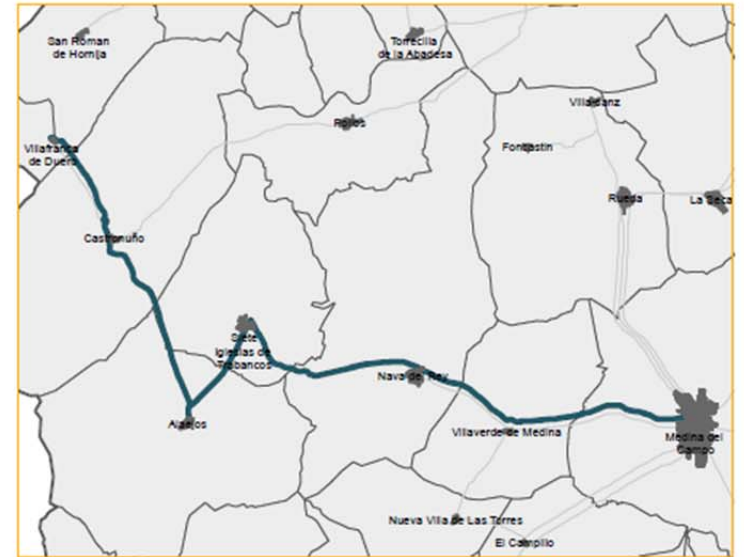

# Ruta 14: Villafranca de Duero – Medina del Campo

## PLAN PROVINCIAL DE TRANSPORTE DIPUTACIÓN DE VALLADOLID

Llamada previa  
Teléfono gratuito 900 20 40 20  
Horario de atención: Lunes a Viernes 8:00 - 14:00

- Líneas de Transporte XII Pucela
- Líneas de Transporte Regular
- Líneas de Transporte a la Demanda

## Ruta 14

Calendario: Viernes  
(excepto festivos)

Horario Expedición Ida	Municipio	Horario Expedición Vuelta
9:05	Villafranca de Duero	13:45
9:15	Castronuño (gasolinera)	13:35
9:20	Castronuño (plaza)	13:30
9:35	Alaejos	13:15
9:40	Siete Iglesias de Trabancos	13:10
9:50	Nava del Rey	13:00
10:00	Medina del Campo (Pz. San Agustín)	12:50
10:05	Medina del Campo (Hospital)	12:45