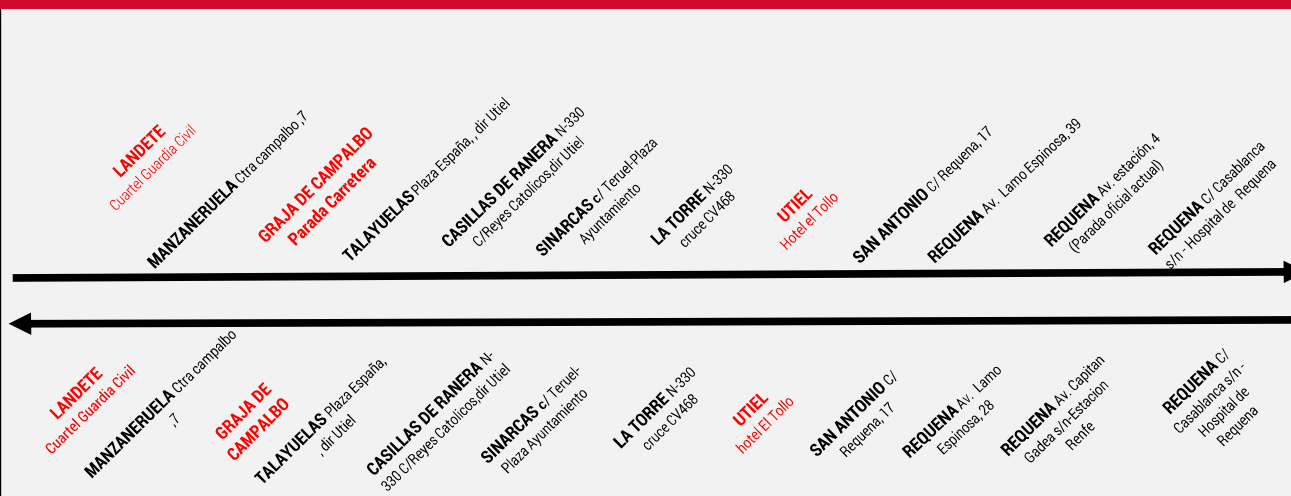

Transport Público Generalitat Valenciana

LÍNEA 420b LANDETE-UTIEL-REQUENA

HORARIOS

POBLACION	LUNES A VIERNES	
	LABORABLES	
Landete	14:45	
Manzaneruela	14:52	
Graja de campalbo	14:57	
Talayuelas	15:02	
Casillas de Ranera	15:12	
Sinarcas	15:22	
La Torre	15:32	
Utiel	15:45	
Utiel	15:47	
San Antonio	15:57	
Requena	16:02	
Requena	16:05	
Requena-Hospital	16:10	

Horario actualizado a fecha 13/11/2024*****
HORARIOS APROXIMADOS POR ESTADO DE CARRETERAS

POBLACION	LUNES A VIERNES	
	LABORABLES	
Requena-Hospital	12:15	
Requena	12:20	
Requena	12:22	
San Antonio	12:28	
Utiel	12:38	
Utiel	12:40	
La Torre	12:53	
Sinarcas	13:03	
Casillas de Ranera	13:13	
Talayuelas	13:23	
Graja de Campalbo	13:28	
Manzaneruela	13:33	
Landete	13:40	