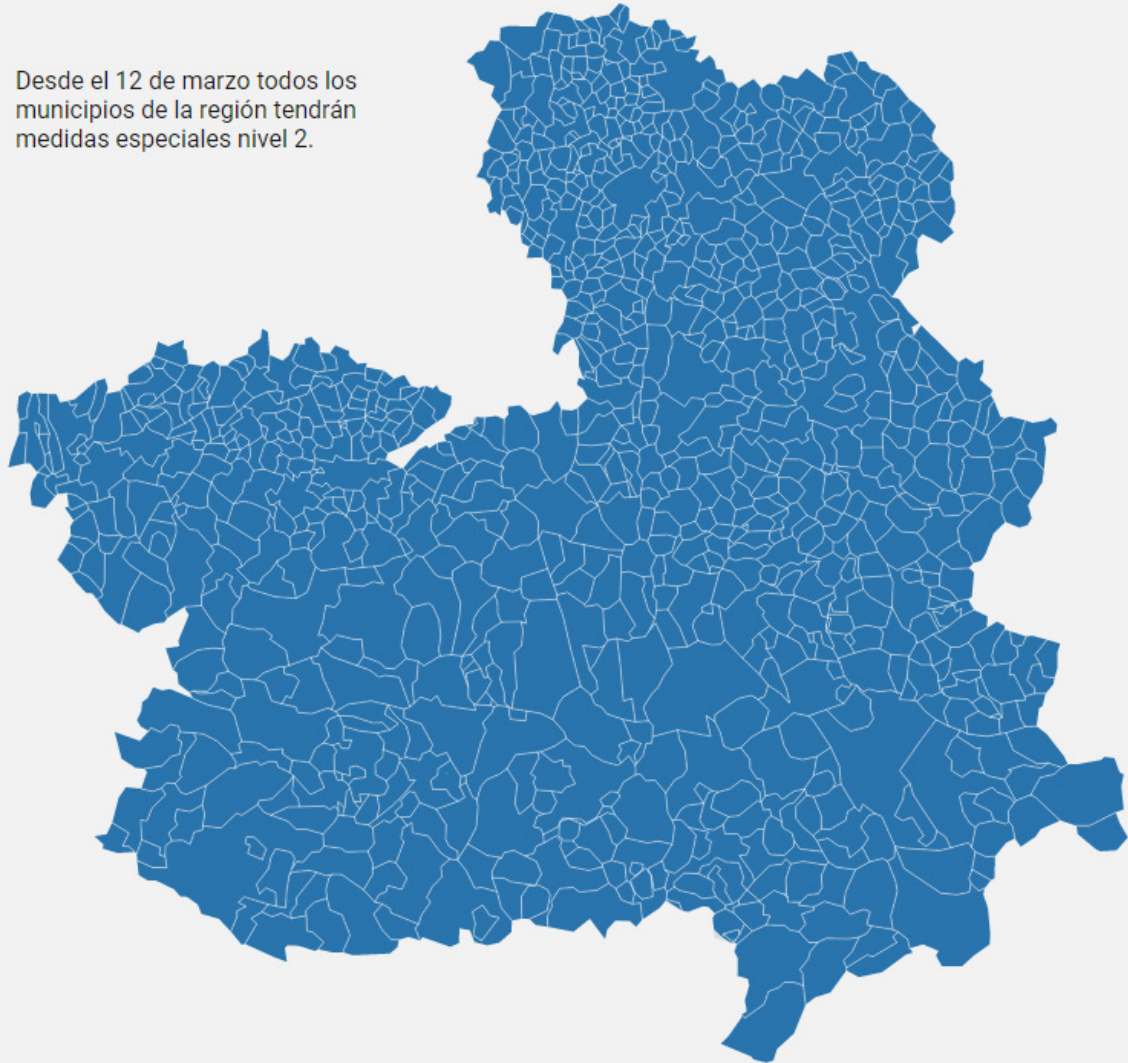

Medidas especiales COVID-19

Municipios con medidas especiales activas en Castilla-La Mancha

■ Nivel 1 ■ Nivel 2 ■ Nivel 3

Desde el 12 de marzo todos los municipios de la región tendrán medidas especiales nivel 2.