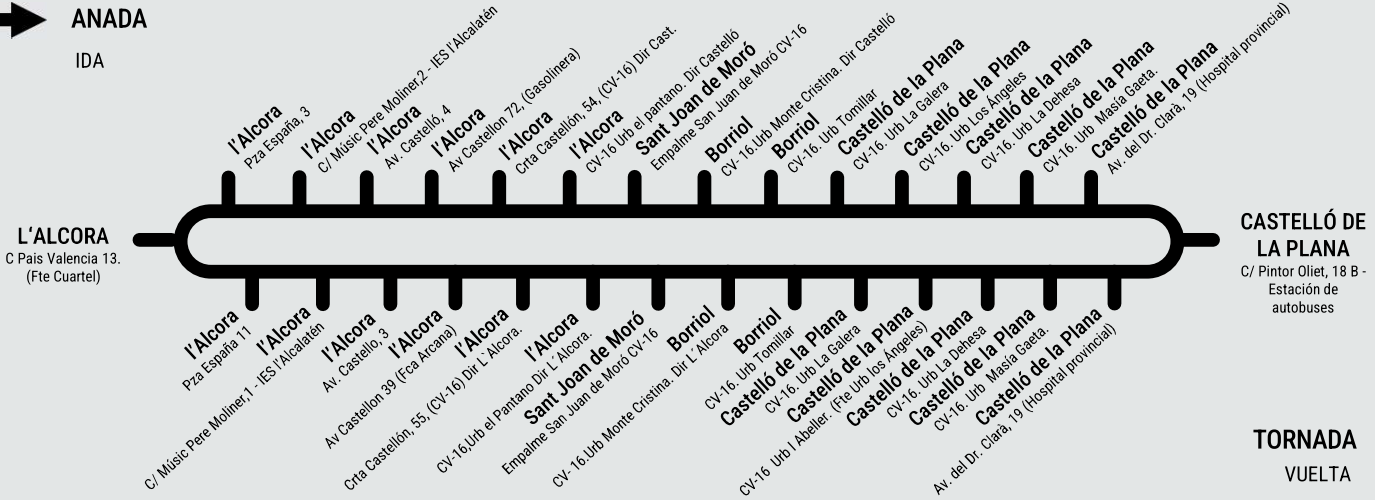

# Transport Públic Generalitat Valenciana

## LÍNIA 330B: L'ALCORA - CASTELLÓ DE LA PLANA

➔ ANADA  
IDA

← TORNADA  
VUELTA

TORNADA / VUELTA

	DISSABTES LABORABLES / SÁBADOS LABORABLES						DIUMENGES I FESTIUS / DOMINGOS Y FESTIVOS
<b>CASTELLÓ DE LA PLANA (ESTACIÓ)</b>	10:00	11:25	13:30	14:20	17:35		19:55
<b>HOSPITAL PROVINCIAL DE CASTELLÓ</b>	10:01	11:26	13:31	14:21	17:36		19:56
<b>L'ALCORA</b>	10:40	12:05	14:10	15:00	18:15		20:35