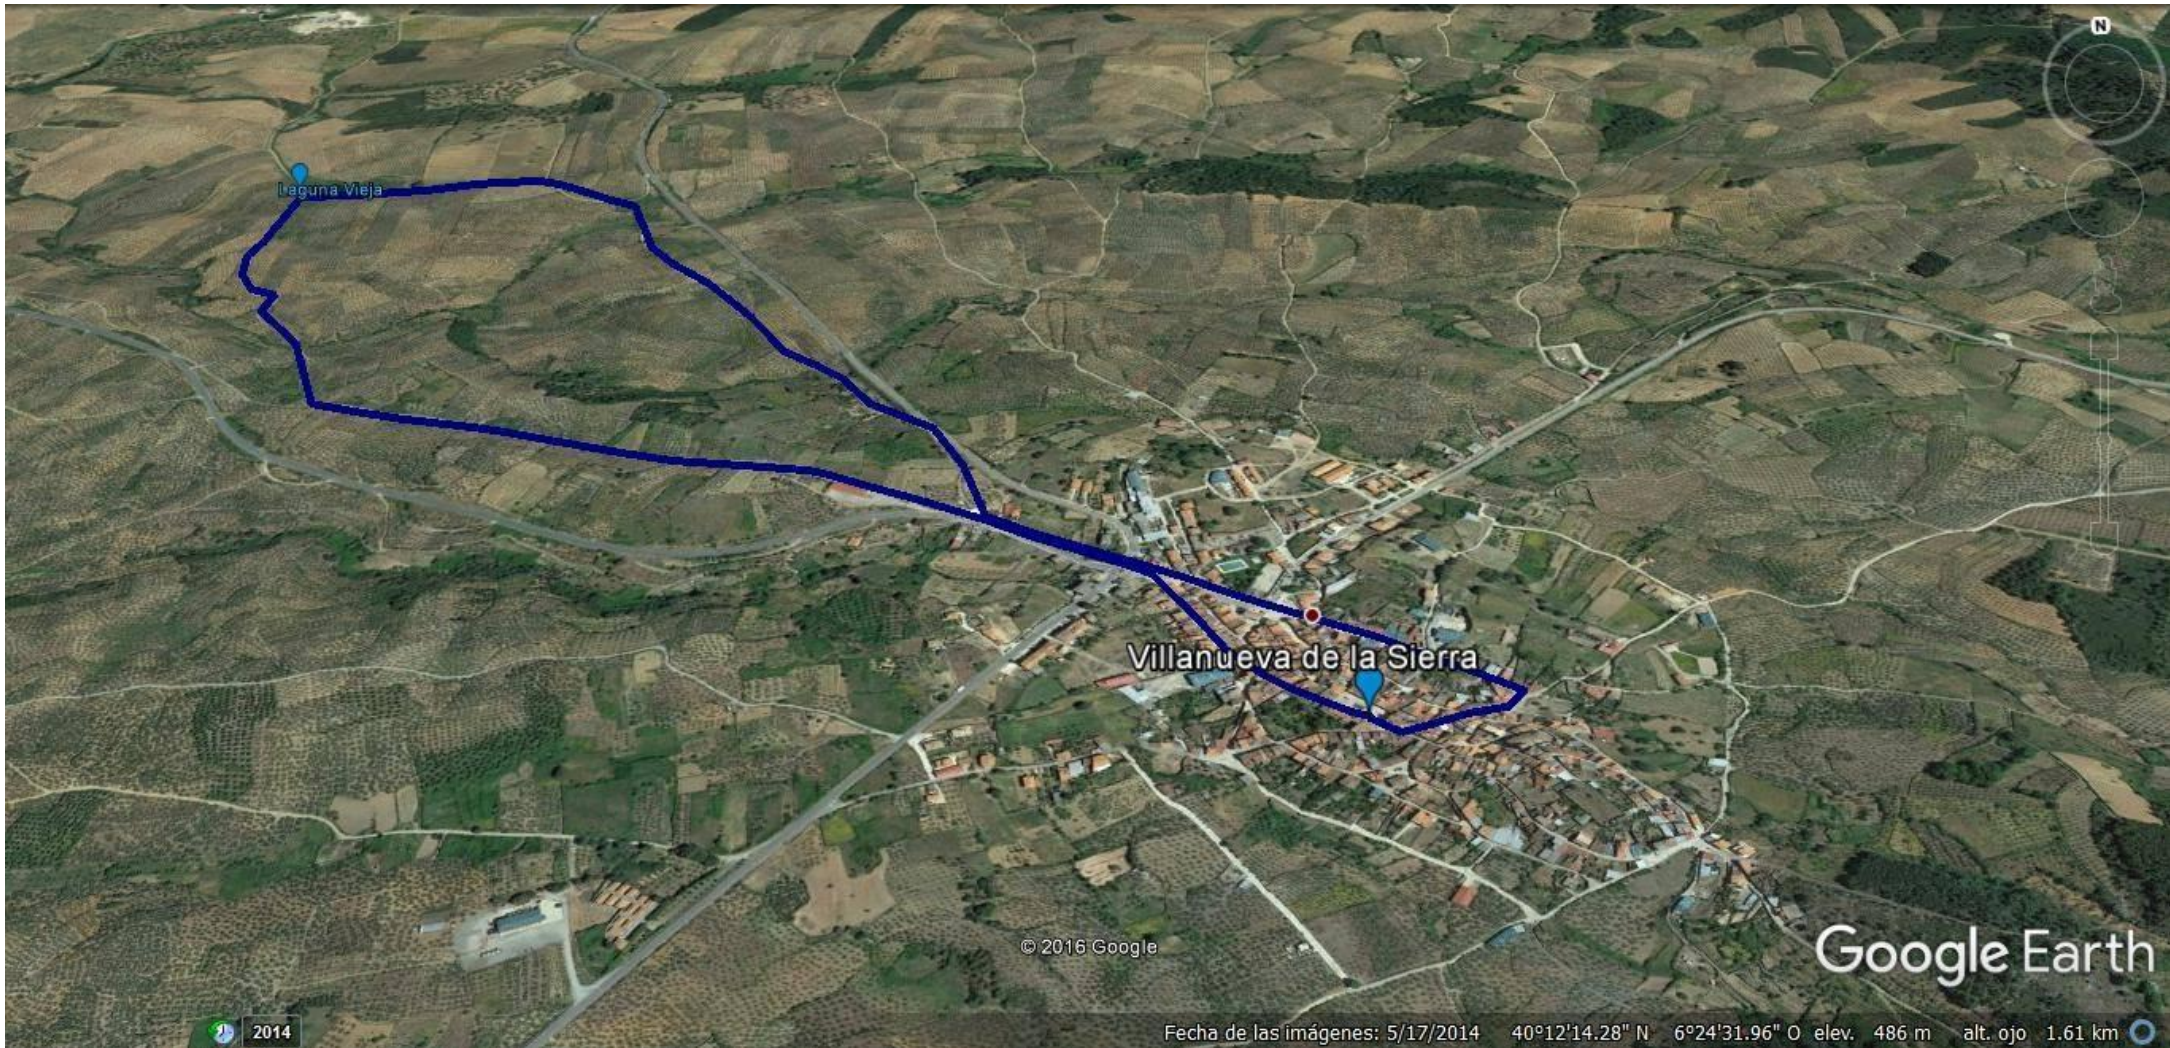

Quedada Running

San Silvestre

Villanovense 2016

Fecha: 31 de Diciembre

Salida y Meta Plaza de España

Hora: 12:00 del medio día

BIGSTOCK

VILLANUEVA DE LA SIERRA

**BAR LA
PISCINA**

**BAR EL
CRUCE**

Laguna Vieja

Villanueva de la Sierra

© 2016 Google

Google Earth

2014

Fecha de las imágenes: 5/17/2014 40°12'14.28" N 6°24'31.96" O elev. 486 m alt. ojo 1.61 km