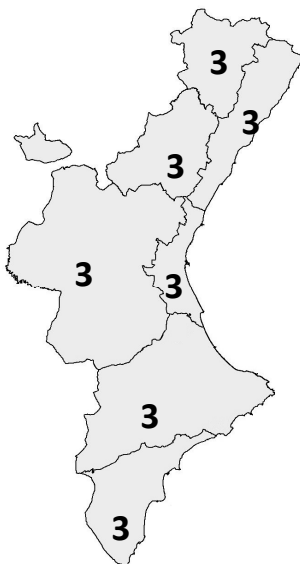

NIVEL DE PREEMERGENCIA		NIVELL DE PREEMERGÈNCIA
RIESGO BAJO/MEDIO	1	RISC BAIX/MITJÀ
RIESGO ALTO	2	RISC ALT
RIESGO EXTREMO	3	RISC EXTREM

TORMENTAS SECAS		TEMPESTES SEQUES
PROBABLES	P	PROBABLES
ALTO RIESGO	A	ALT RISC