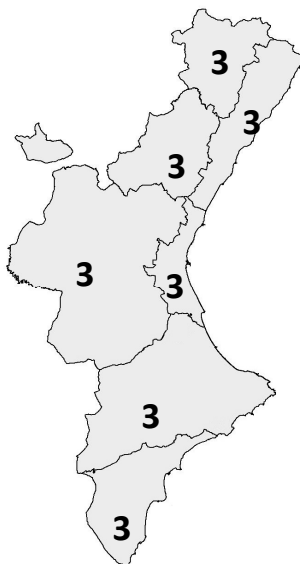

NIVEL DE PREEMERGENCIA		NIVELL DE PREEMERGÈNCIA
RIESGO BAJO/MEDIO	1	RISC BAIX/MITJÀ
RIESGO ALTO	2	RISC ALT
RIESGO EXTREMO	3	RISC EXTREM

TORMENTAS SECAS		TEMPESTES SEQUES
PROBABLES	P	PROBABLES
ALTO RIESGO	A	ALT RISC