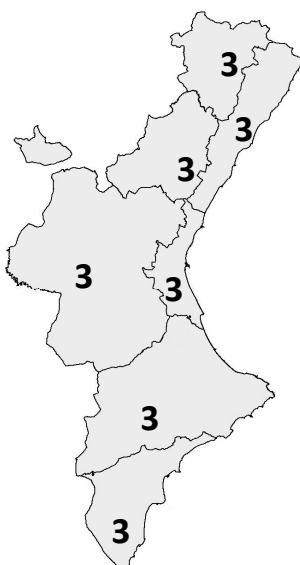

NIVEL DE PREEMERGENCIA		NIVELL DE PREEMERGÈNCIA
RIESGO BAJO/MEDIO	1	RISC BAIX/MITJÀ
RIESGO ALTO	2	RISC ALT
RIESGO EXTREMO	3	RISC EXTREM

TORMENTAS SECAS		TEMPESTES SEQUES
PROBABLES	P	PROBABLES
ALTO RIESGO	A	ALT RISC