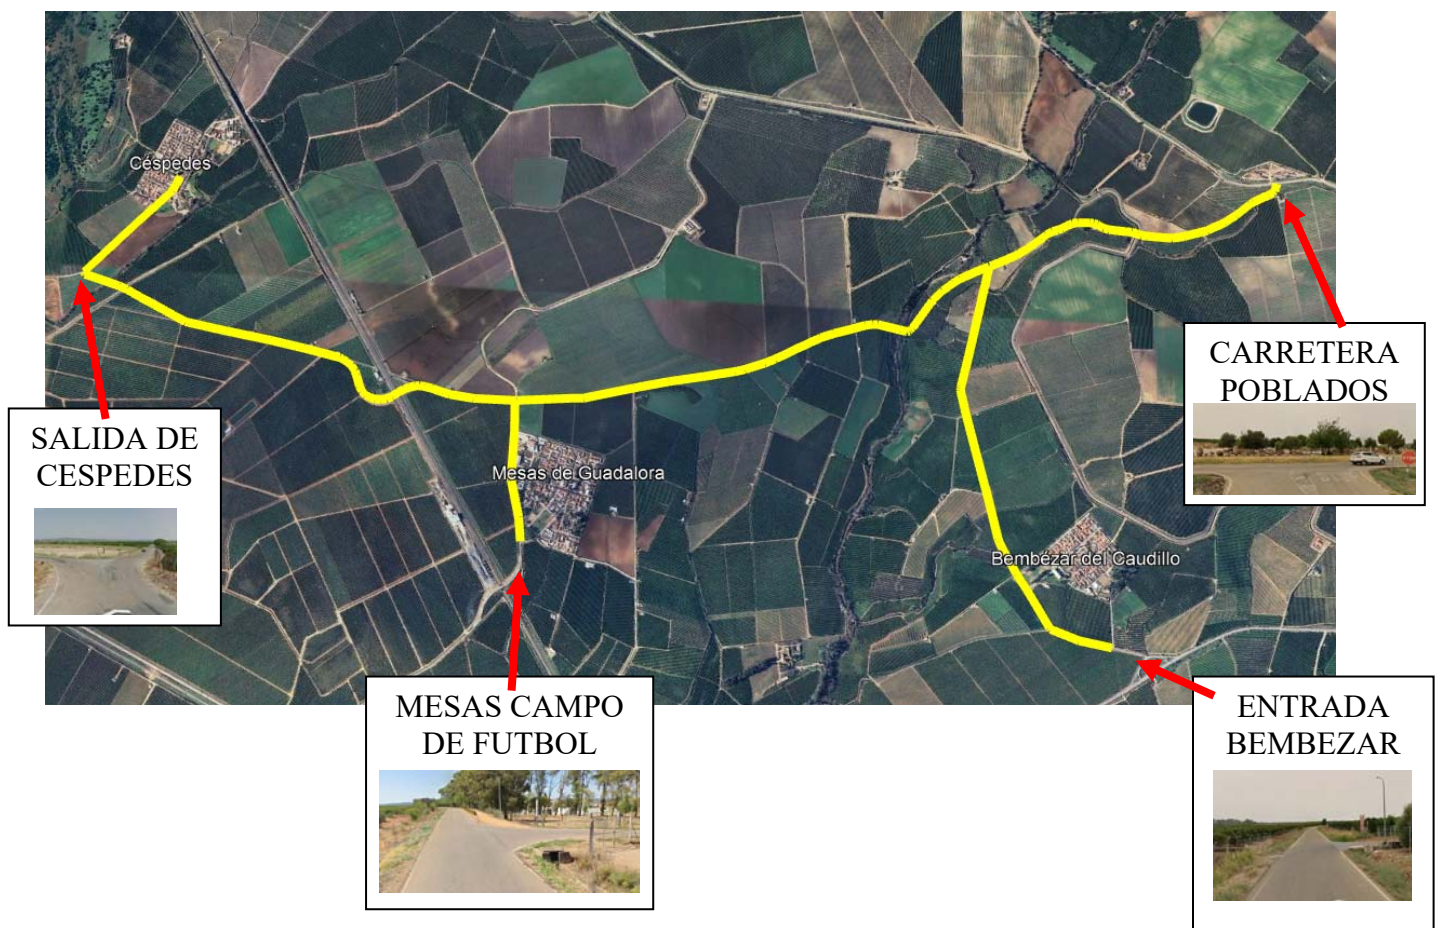

CARRETERAS AFECTADAS RUTA DE LA MIEL

Con motivo de la XXV carrera popular “Ruta de la Miel”, les informamos que el próximo domingo día 20 de octubre, habrá varias carreteras que se verán afectadas por la prueba con el corte total del tráfico y con retenciones puntuales.

Las carreteras afectadas son las siguientes:

- **CO 5309**, enlaza las aldeas de Céspedes, Mesas y Bembézar. **CORTADA** desde las 10:45 hasta las 12:45
- **CO 5311**, comunica la carretera CO 5309 con la A 431, pasando por la aldea de Mesas. **CORTADA** desde entrada a campo de futbol hasta cruce con CO 5309 desde las 10:45 hasta las 11:45
- **CO 5313**, comunica la carretera CO 5309 con la A 3151, pasando por la aldea de Bembezar. **CORTADA** desde las 10:45 hasta las 12:45

- **CO 5312**, carretera desde cruce finca “Montealto”, hasta glorieta junto a polígono La Vaquera, dirección Hornachuelos **TRAFICO REGULADO**, dirección Palma del río, **CORTADO** desde las 11:30 hasta las 13:00

- **Camino vecinal “Cordel de las Palmillas”**, desde cruce “Cañada Verde” hasta glorieta residencia. **CORTADA** desde las 11:30 hasta las 13:00

- **Calle Los Retamales** entre los números 31 al 49 y **Calle Los Geranios**, **CORTADA** desde las 11:30 hasta las 13:00