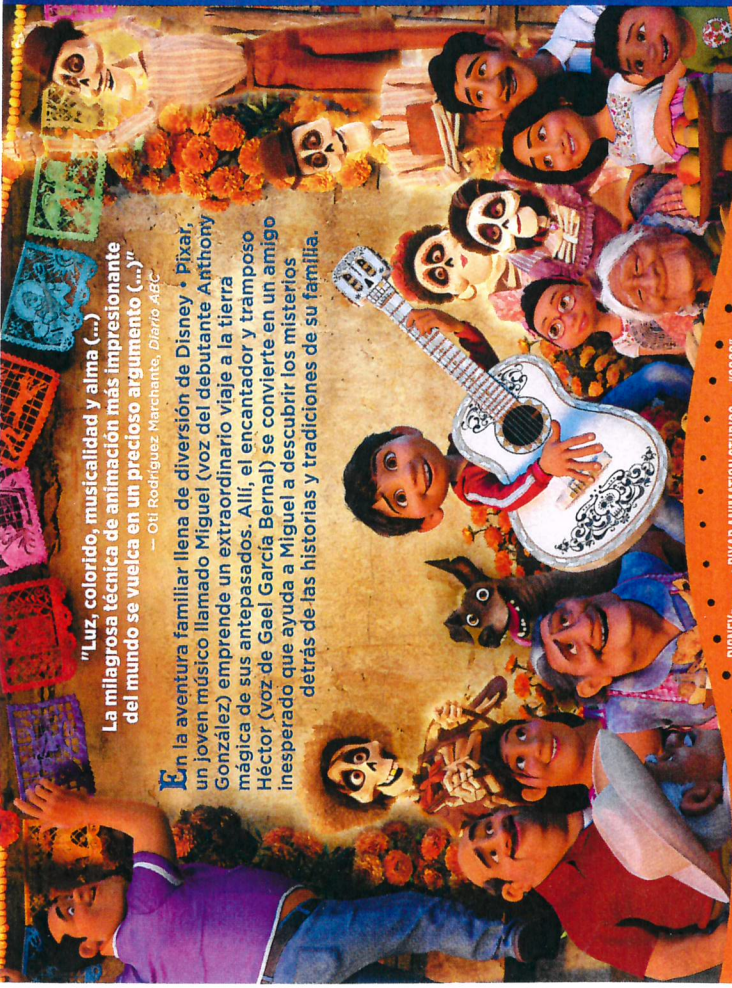

Disney Presenta A PIXAR ANIMATION STUDIOS Film "COCO"

Story: KRISTEN ANDERSON-LOPEZ & ROBERT LOPEZ and GERMAINE FRANCO & ADRIAN MOLINA
Original Score by MICHAEL GIACCHINO Directed by LEE UNKRICH Story by LEE UNKRICH JASON KATZ MATTHEW ALDRICH ADRIAN MOLINA
Screenplay by ADRIAN MOLINA MATTHEW ALDRICH Produced by JOHN LASSETER Produced by DARLA K. ANDERSON Directed by LEE UNKRICH

Visita www.dvddisney.es

1 DISCO

Película

ESPECIFICACIONES TÉCNICAS	
IDIOMAS	Dolby Digital 5.1; Español latinoamericano, Portugués, Inglés, Rumano, Castellano, Portugués, Rumano, Inglés (codificado para sordos)
SUBTÍTULOS	16x9 2.39:1 Color
Acceso directo a escenas	DVD 9

Este DVD está protegido contra copia.

PIXAR
ANIMATION STUDIOS

DOLBY DIGITAL
DOLBY DIGITAL

DURACION 100 min. aprox.

DVD BSA0075305

BSA0075305Z5A