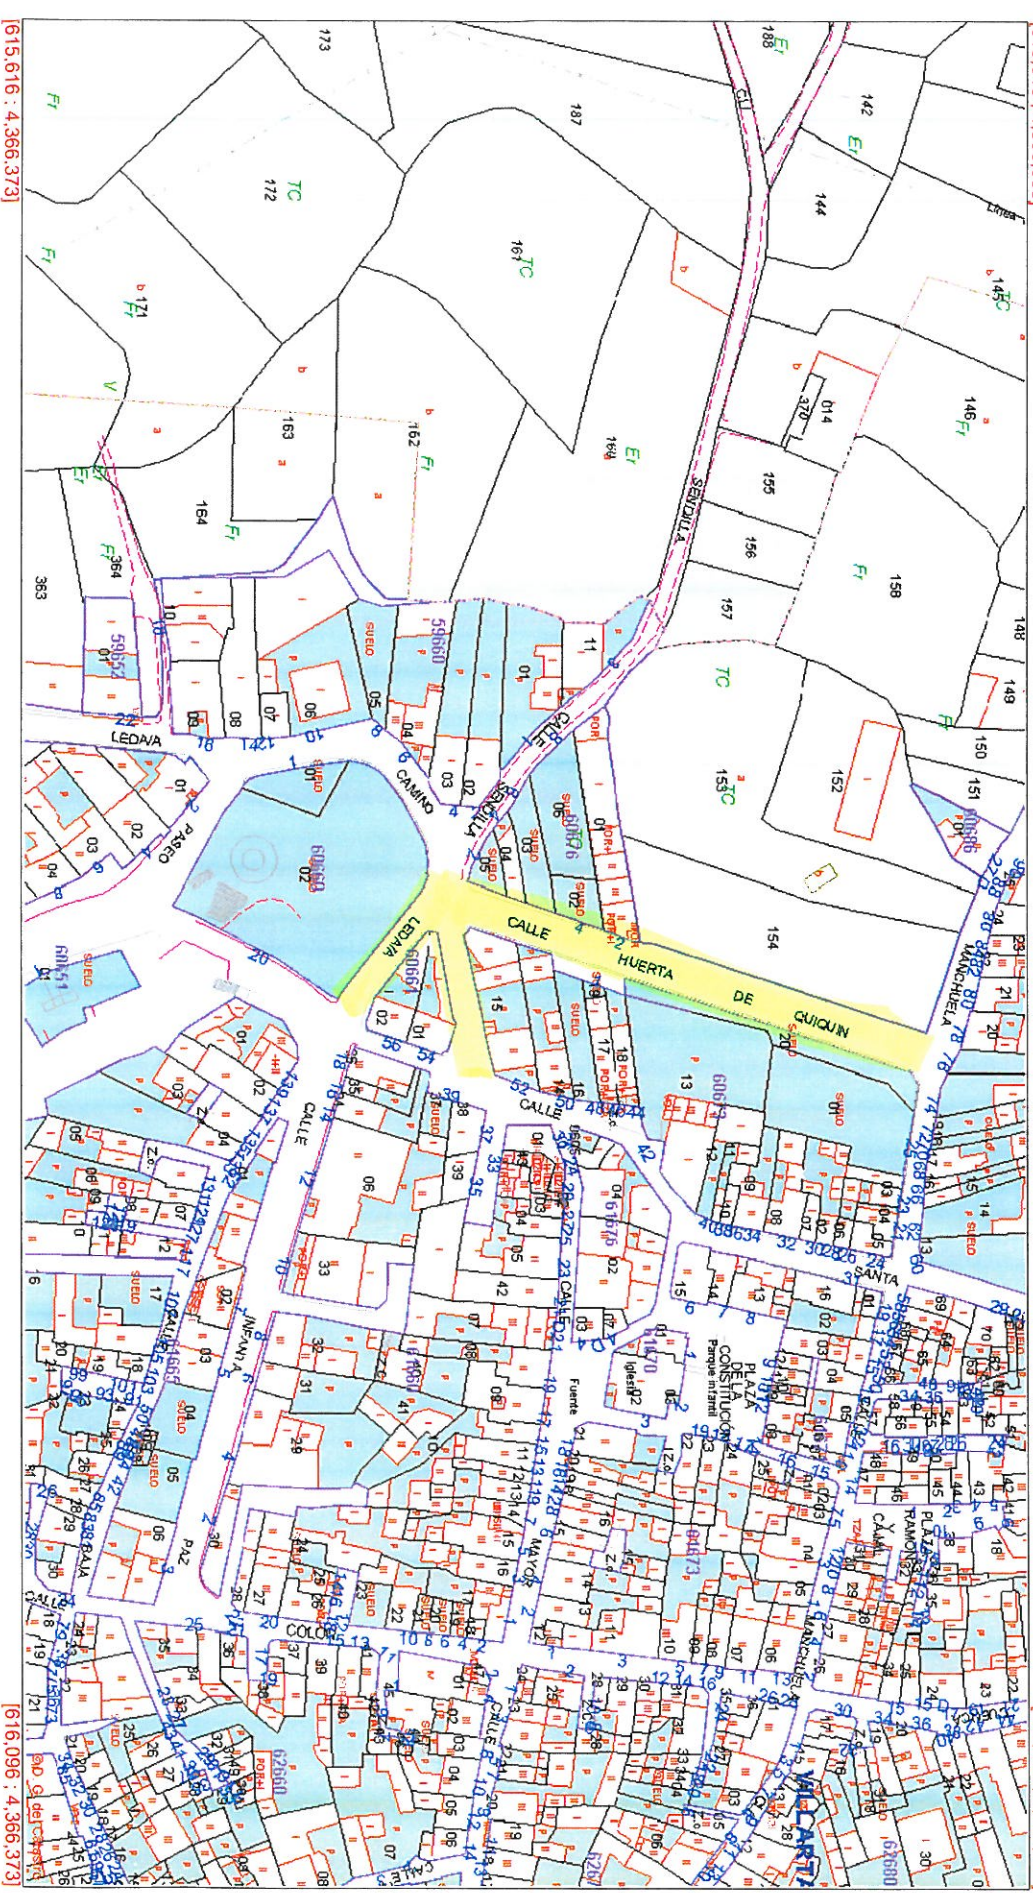

SECRETARÍA DE ESTADO
DE HACIENDA
DIRECCIÓN GENERAL
DEL CATASTRO

Sede Electrónica
del Catastro

Provincia de CUENCA
Municipio de VILLARTA
Coordenadas U.T.M. Huso: 30 ETRS89
ESCALA 1:2.000

[615.616 : 4.366.633]

CARTOGRAFÍA CATASTRAL

[616.096 : 4.366.633]

[615.616 : 4.366.373]

[616.096 : 4.366.373]

Coordenadas del centro: X = 615.856 Y = 4.366.503

Este documento no es una certificación catastral

© Dirección General del Catastro 08/05/21