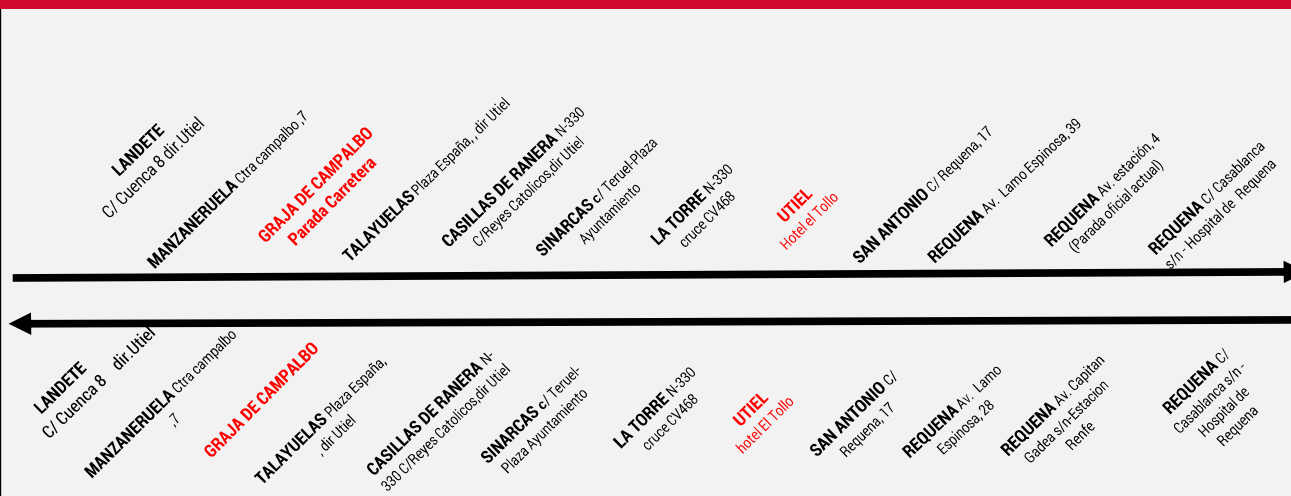

Transport Público Generalitat Valenciana

LINEA 420b LANDETE-UTIEL-REQUENA

HORARIOS

POBLACION	LUNES A VIERNES	
	LABORABLES	
Landete	14:45	
Manzaneruela	14:52	
Graja de campalbo	14:57	
Talayuelas	15:02	
Casillas de Ranera	15:12	
Sinarcas	15:22	
La Torre	15:32	
Utiel	15:45	
Utiel	15:47	
San Antonio	15:57	
Requena	16:02	
Requena	16:05	
Requena-Hospital	16:10	

Horario actualizado a fecha 13/11/2024*****
HORARIOS APROXIMADOS POR ESTADO DE CARRETERAS

POBLACION	LUNES A VIERNES	
	LABORABLES	
Requena-Hospital	12:15	
Requena	12:20	
Requena	12:22	
San Antonio	12:28	
Utiel	12:38	
Utiel	12:40	
La Torre	12:53	
Sinarcas	13:03	
Casillas de Ranera	13:13	
Talayuelas	13:23	
Graja de Campalbo	13:28	
Manzaneruela	13:33	
Landete	13:40	