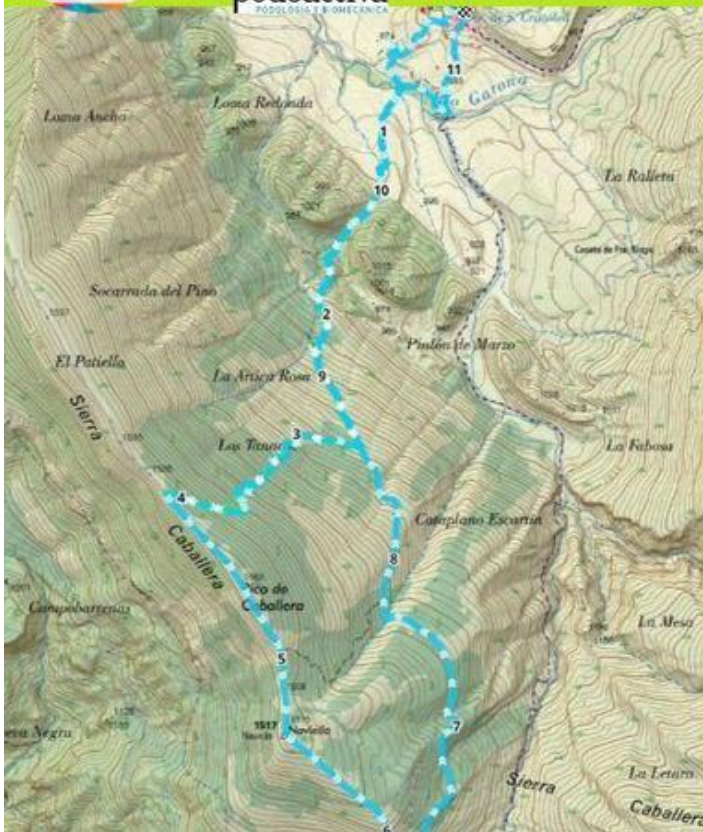

III MARCHA VALLE DEL GARONA - BENTUÉ de RASAL.

12 KILOMETROS- 770 M.DESNIVEL

**III MARCHA VALLE DEL
GARONA**

SÁBADO, 9 NVBRE. 2024

SALIDA: BENTUÉ RASAL 9 H.

INSCRIPCIÓN:

APUNTAME.CLICK

WWW.JAVIERESDEHUESCA.COM